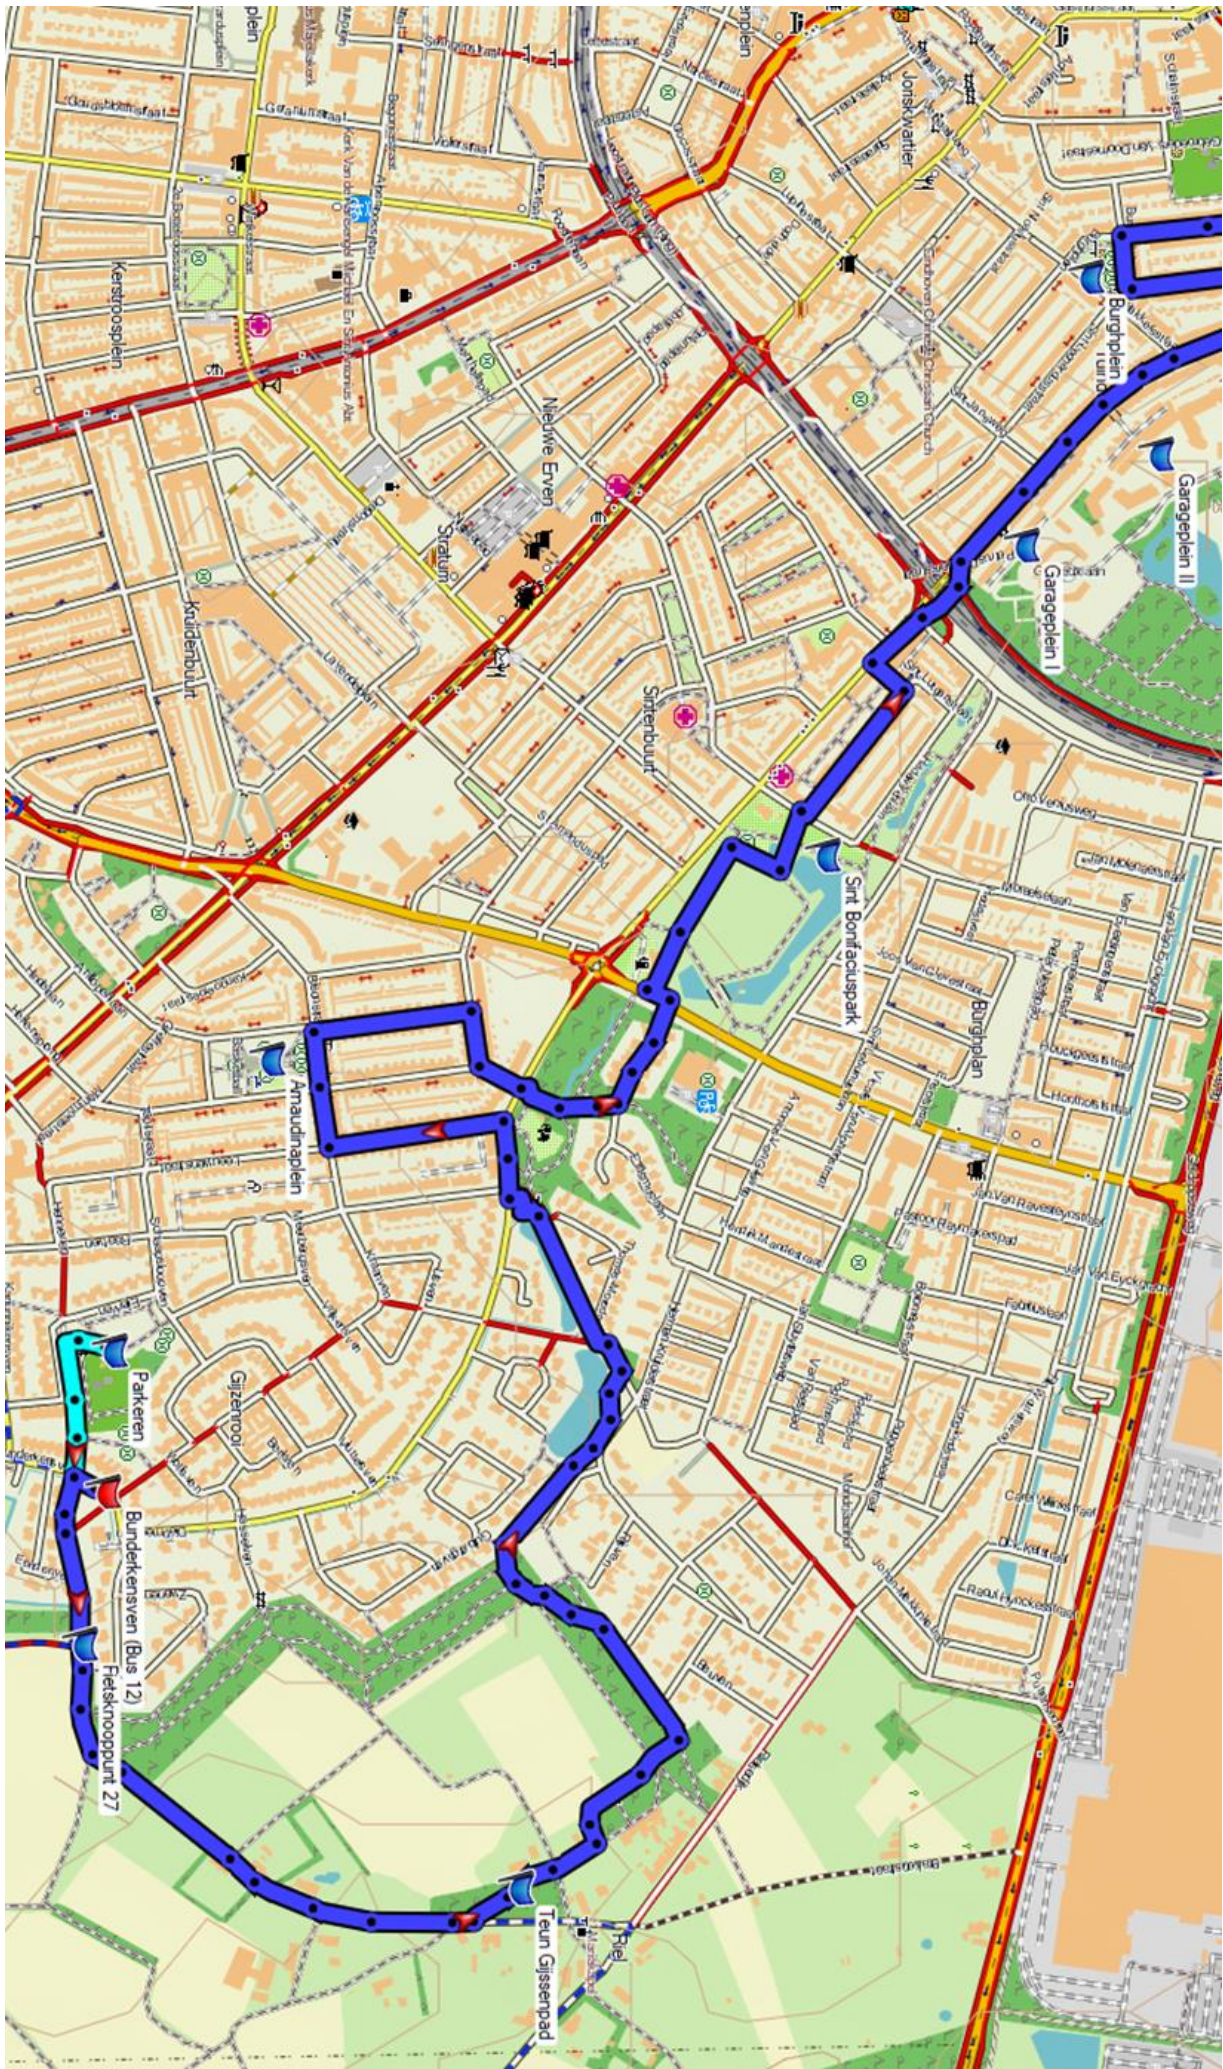

Kaart PVGE 24: 7,9 km blauw. Rood PVGE 24 Markt – station: 0,3 km.

Lila PVGE 24 Stadhuisplein: 04 km.

PVGE 24: 7,9 km blauw. Lichtblauw PVGE 24 Parkeren aanloop: 0,2 km.