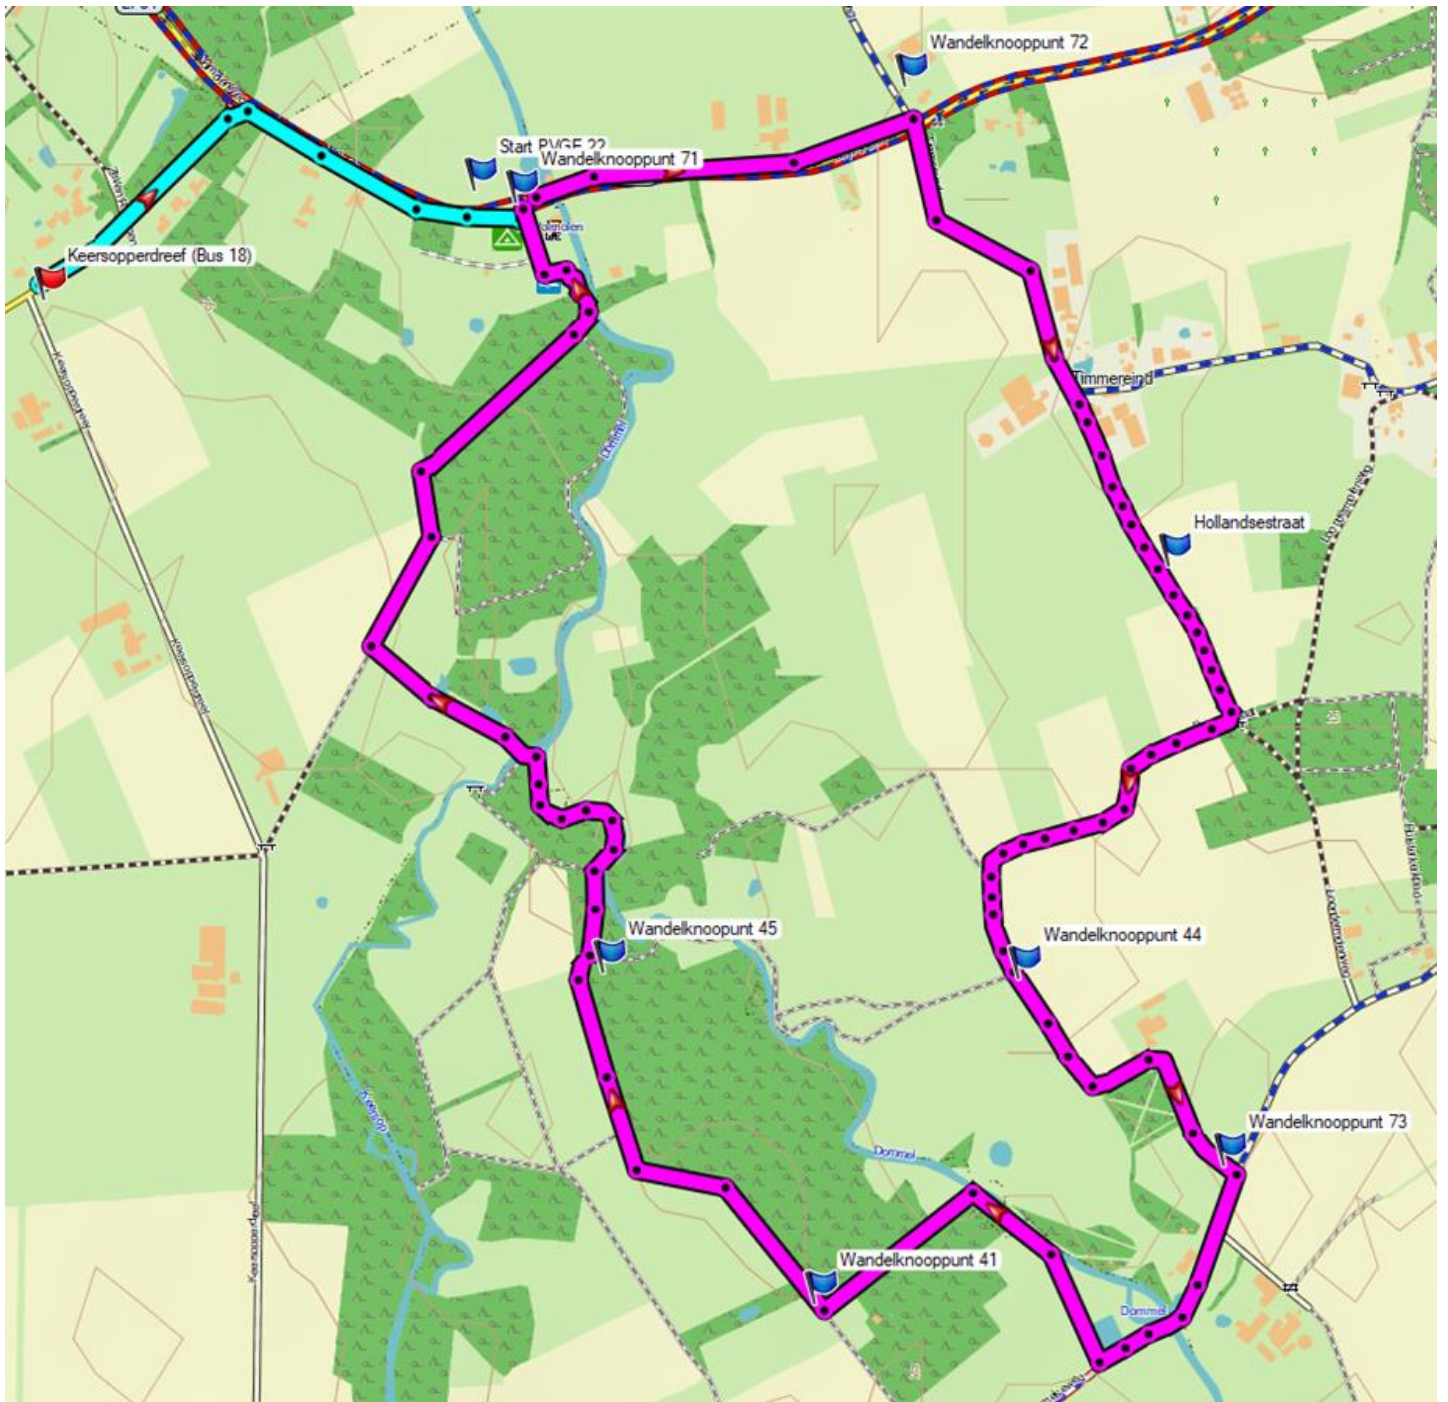

Kaart GPS-spoor PVGE 22a: 4,1 km blauw. Lichtblauw PVGE 22 OV aanloop 0,7 km

Kaart GPS-spoor PVGE 22b: 5,3 km lila. Lichtblauw PVGE 22 OV aanloop 0,7 km

Kaart GPS-spoor PVGE 22c: 6,2 km rood. Lichtblauw PVGE 22 OV aanloop 0,7 km

Kaart GPS-spoor PVGE 22d: 9,8 km geel. Lichtblauw PVGE 22 OV aanloop 0,7 km