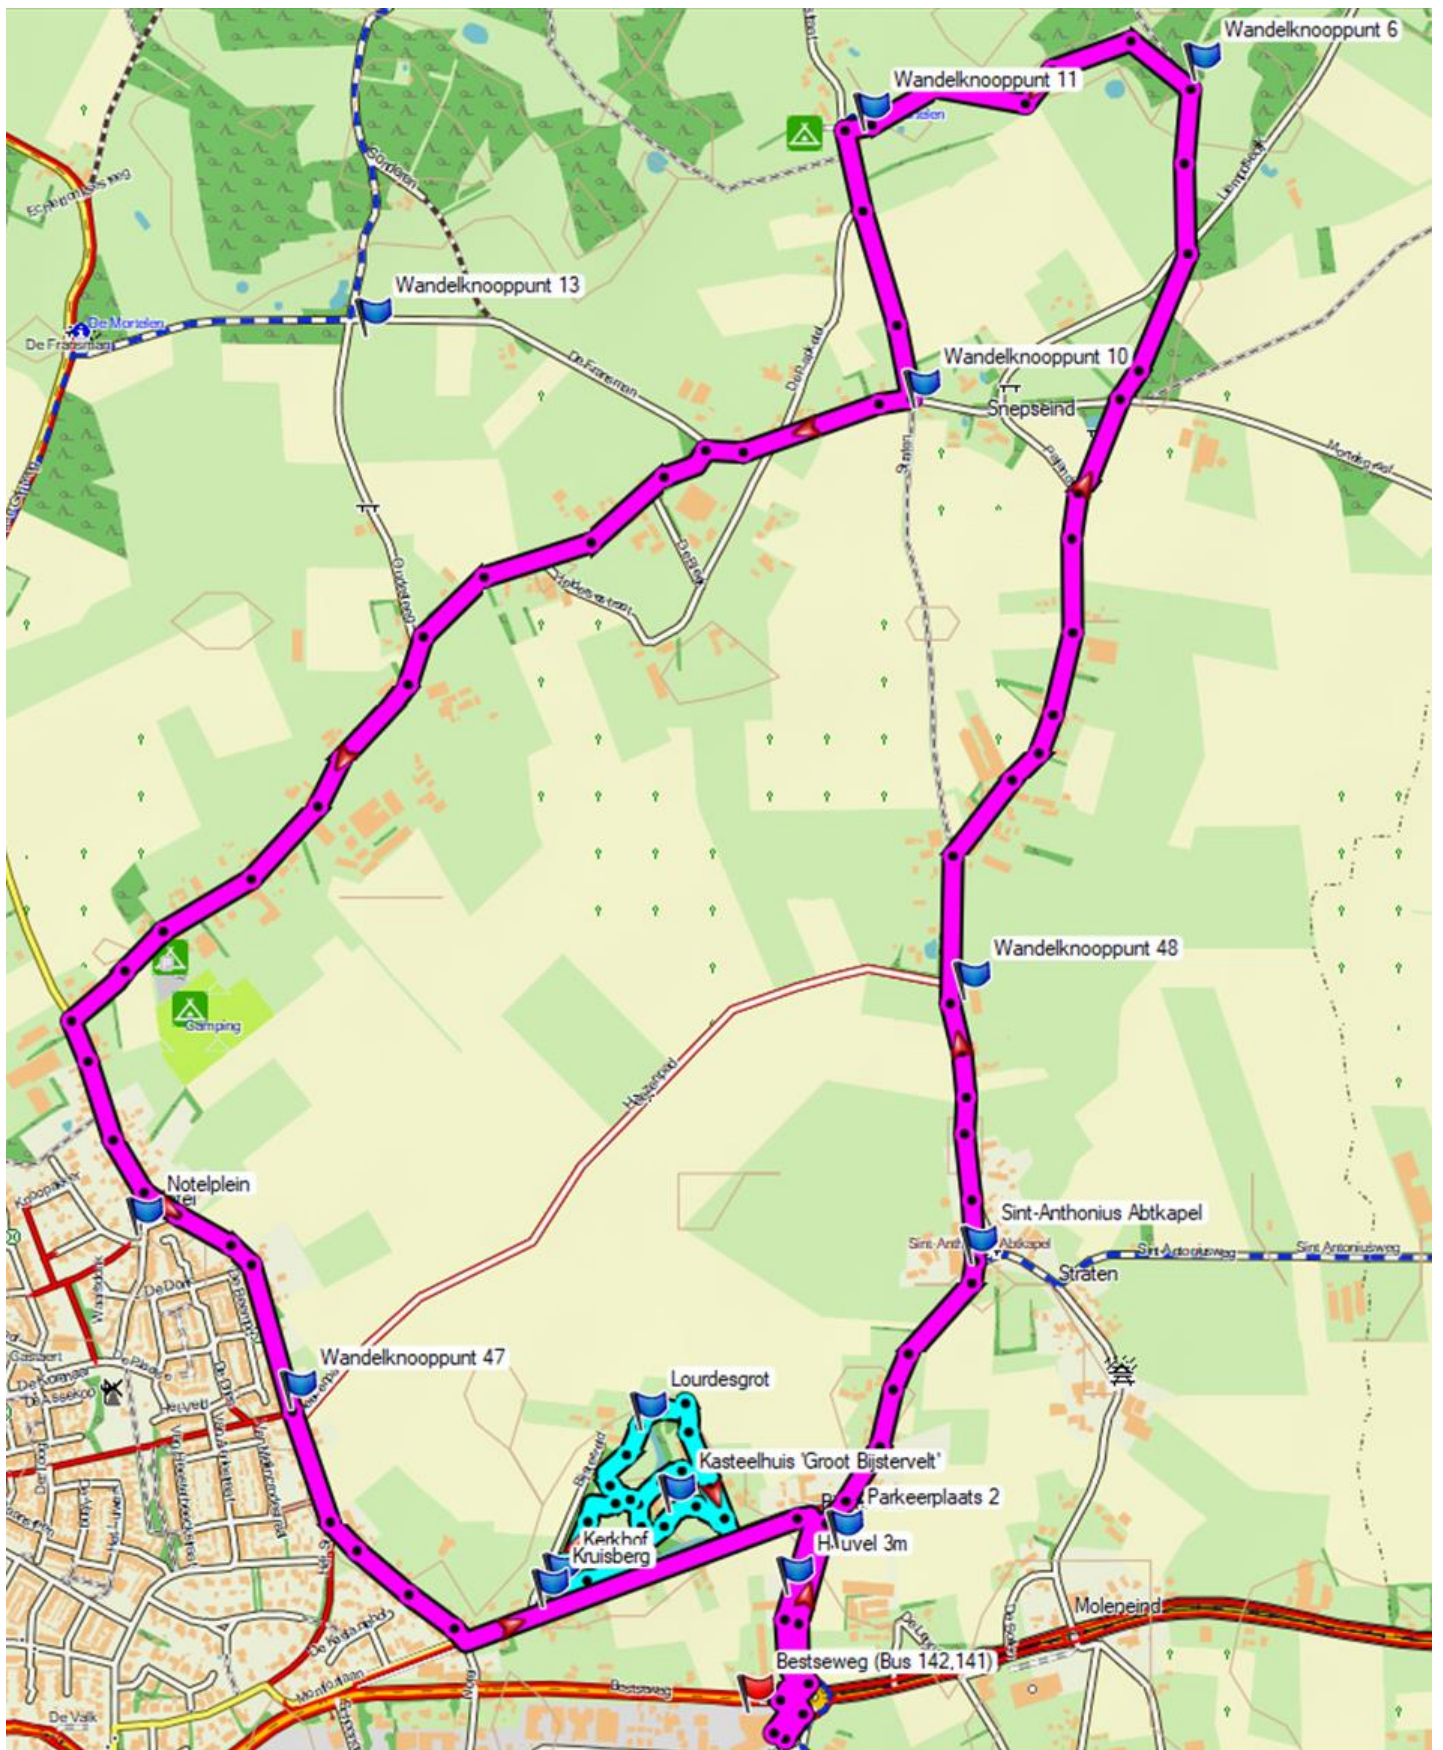

Kaart PVGE 21a: 4,3km blauw. Lichtblauw excursie Groot Bijstervelt: 1,4 km.

**Kaart PVGE 21b: 8,3km lila. Lichtblauw excursie Groot Bijstervelt: 1,4 km**

Kaart PVGE 21c: 10,3km lila. Lichtblauw excursie Groot Bijstervelt: 1,4 km.