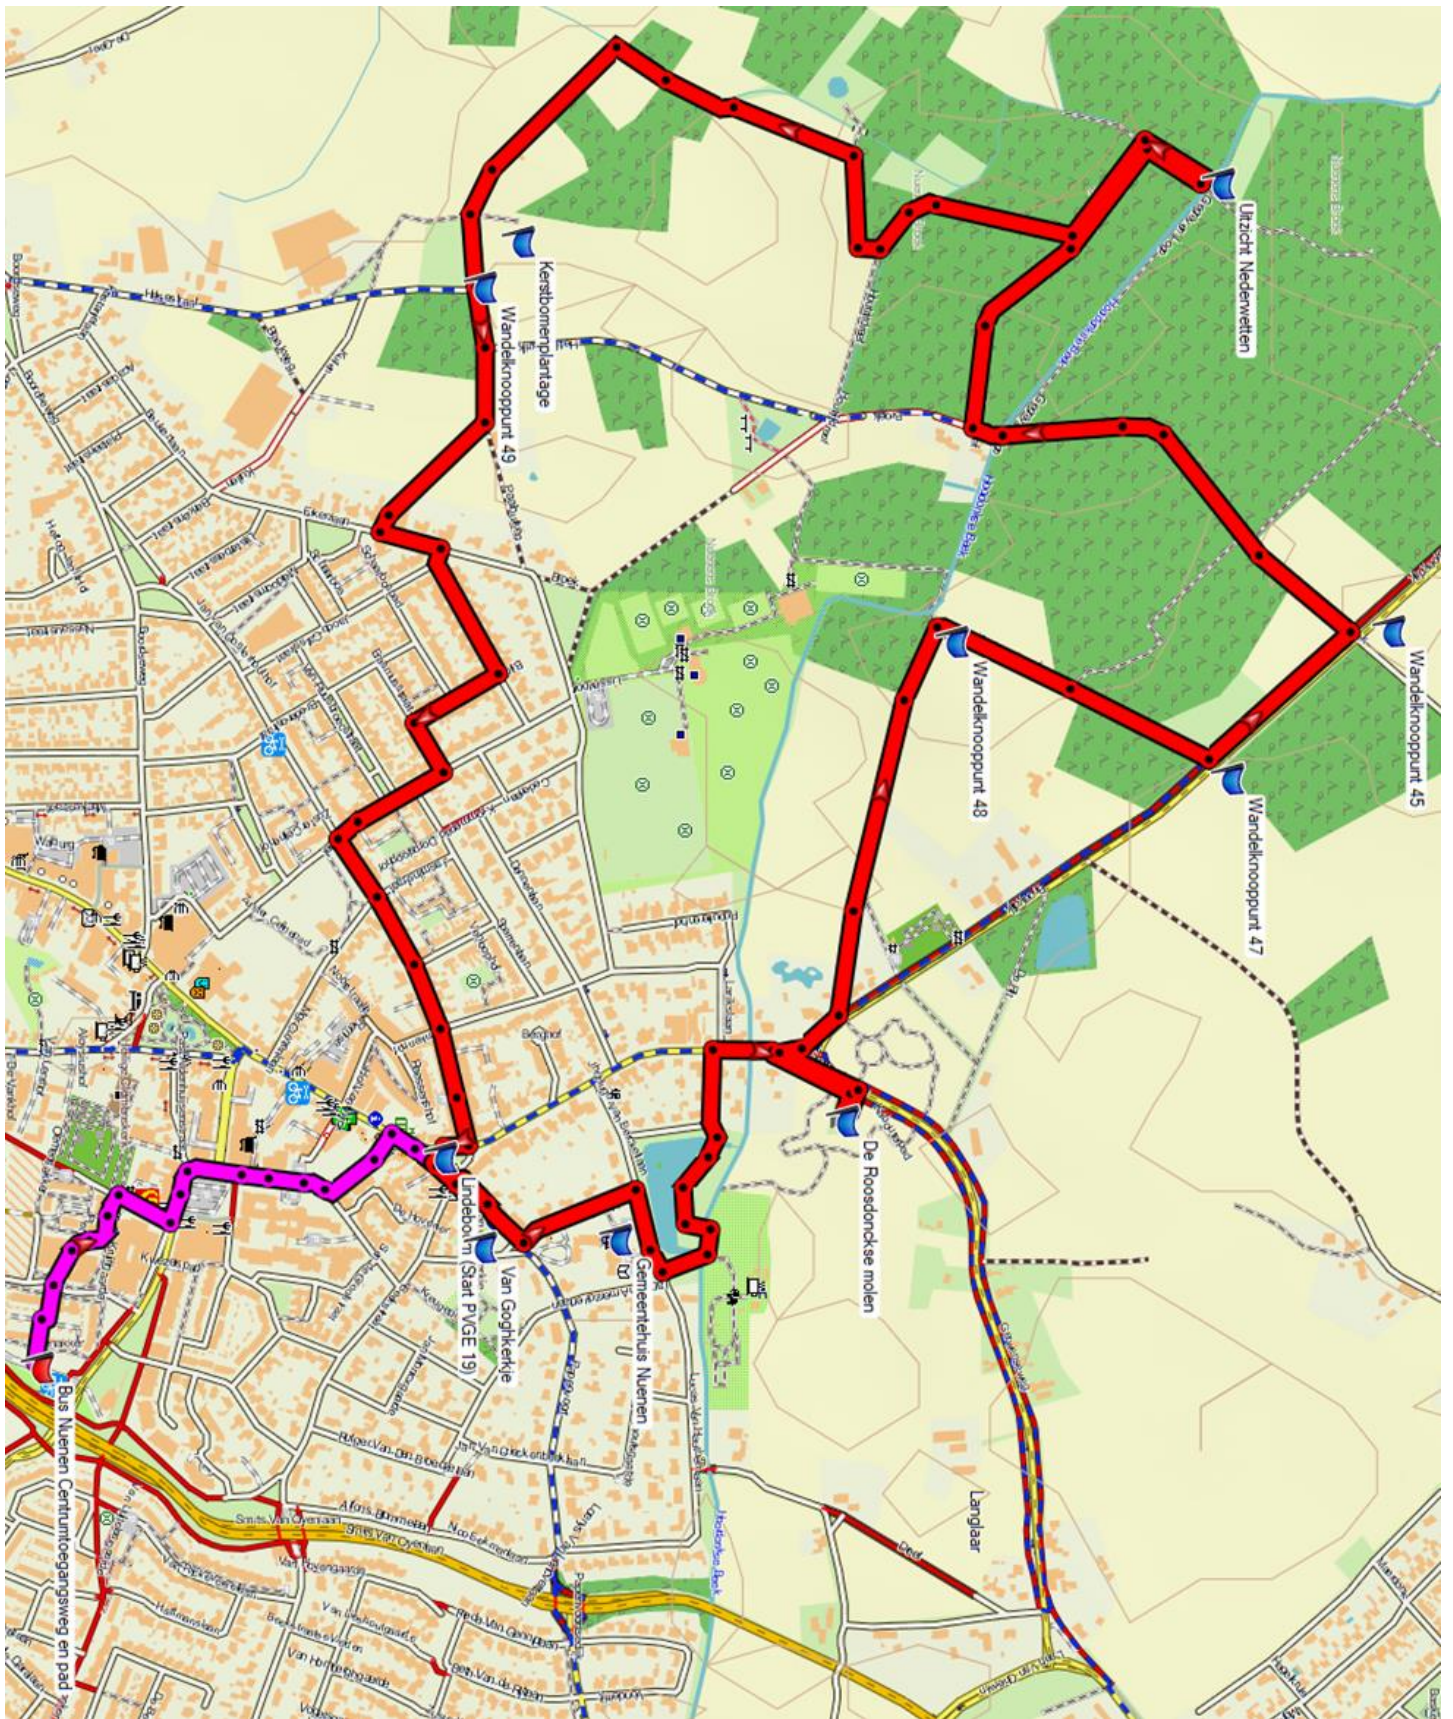

Kaart GPS-spoor PVGE 19a: 3,9km blauw. Lichtblauw PVGE 19a Aanloop 0,9 km

Kaart GPS-spoor PVGE 19b: 6,6 km rood. Lila PVGE 19 OV aanloop: 0,8km