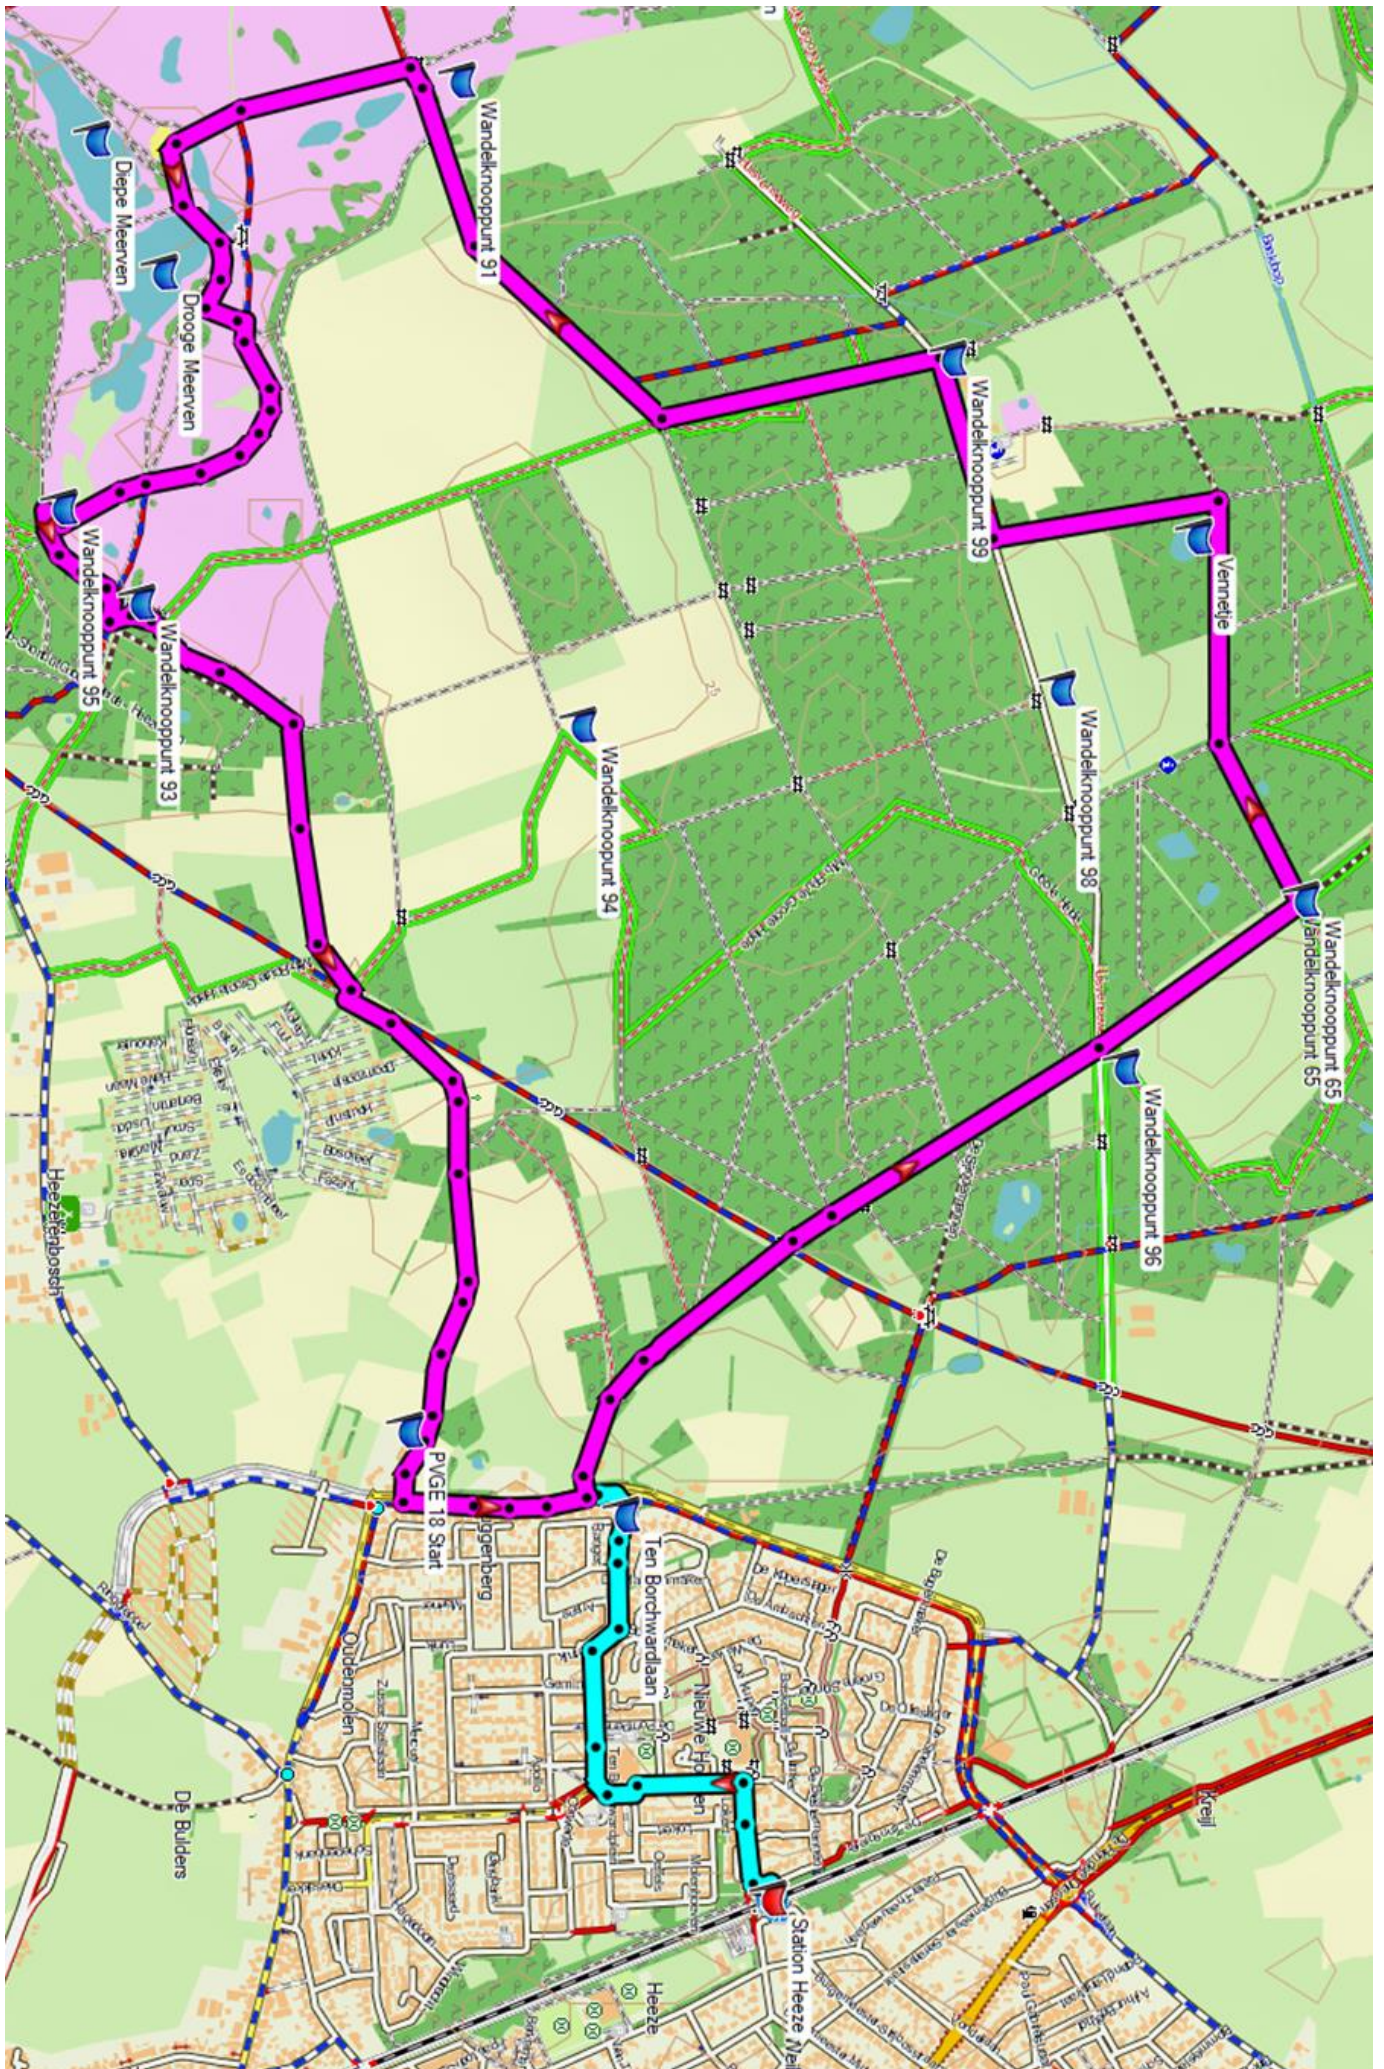

Kaart GPS-spoor PVGE 18a: 6,0 km. Lichtblauw spoor: PVGE 18 OV aanloop: 1,1 km

Kaart GPS-spoor PVGE 18b: 8,4 km. Lichtblauw spoor: PVGE 18 OV aanloop: 1,1 km

Kaart GPS-spoor PVGE 18c: 9,3 km. Lichtblauw spoor: PVGE 18 OV aanloop: 1,1 km