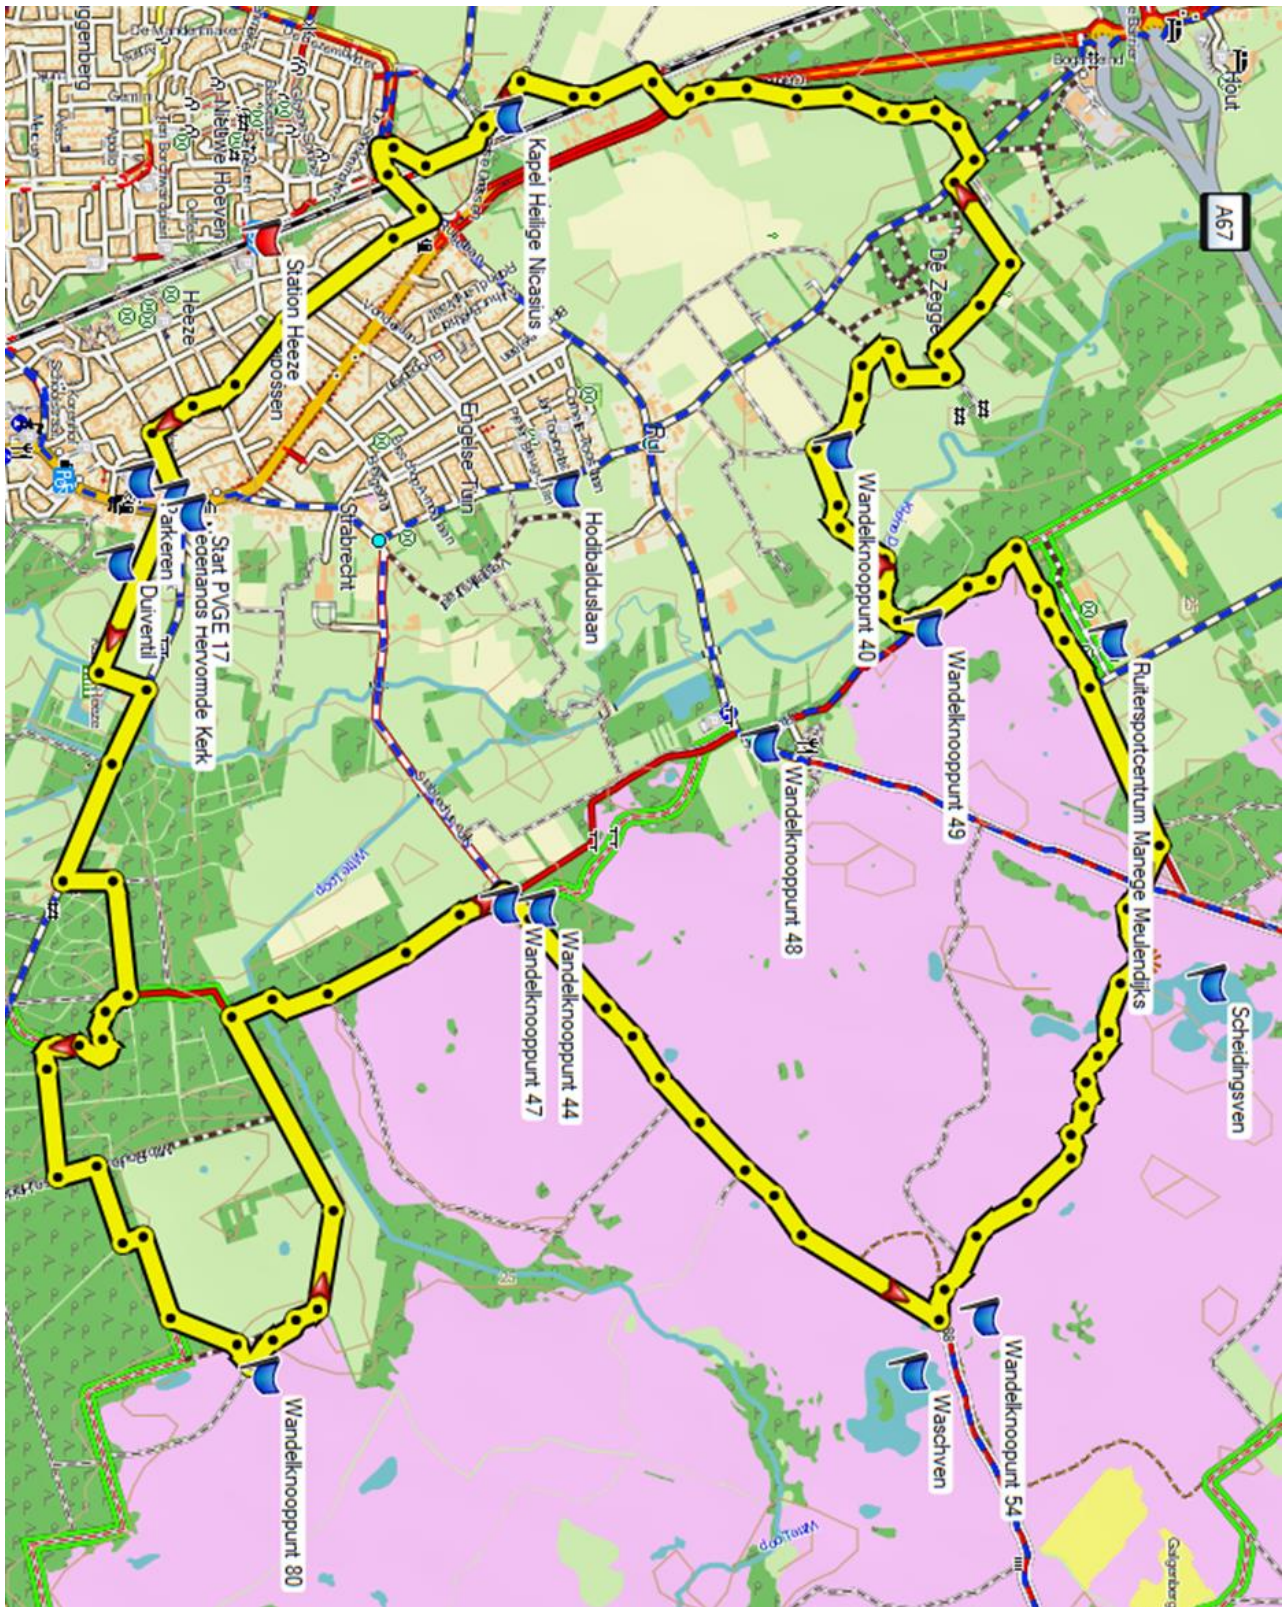

Kaart GPS-spoor PVGE 17a: 7,0 km.

**Kaart GPS-spoor PVGE 17b: 9,8 km**

Kaart GPS-spoor PVGE 17d: 15,3 km