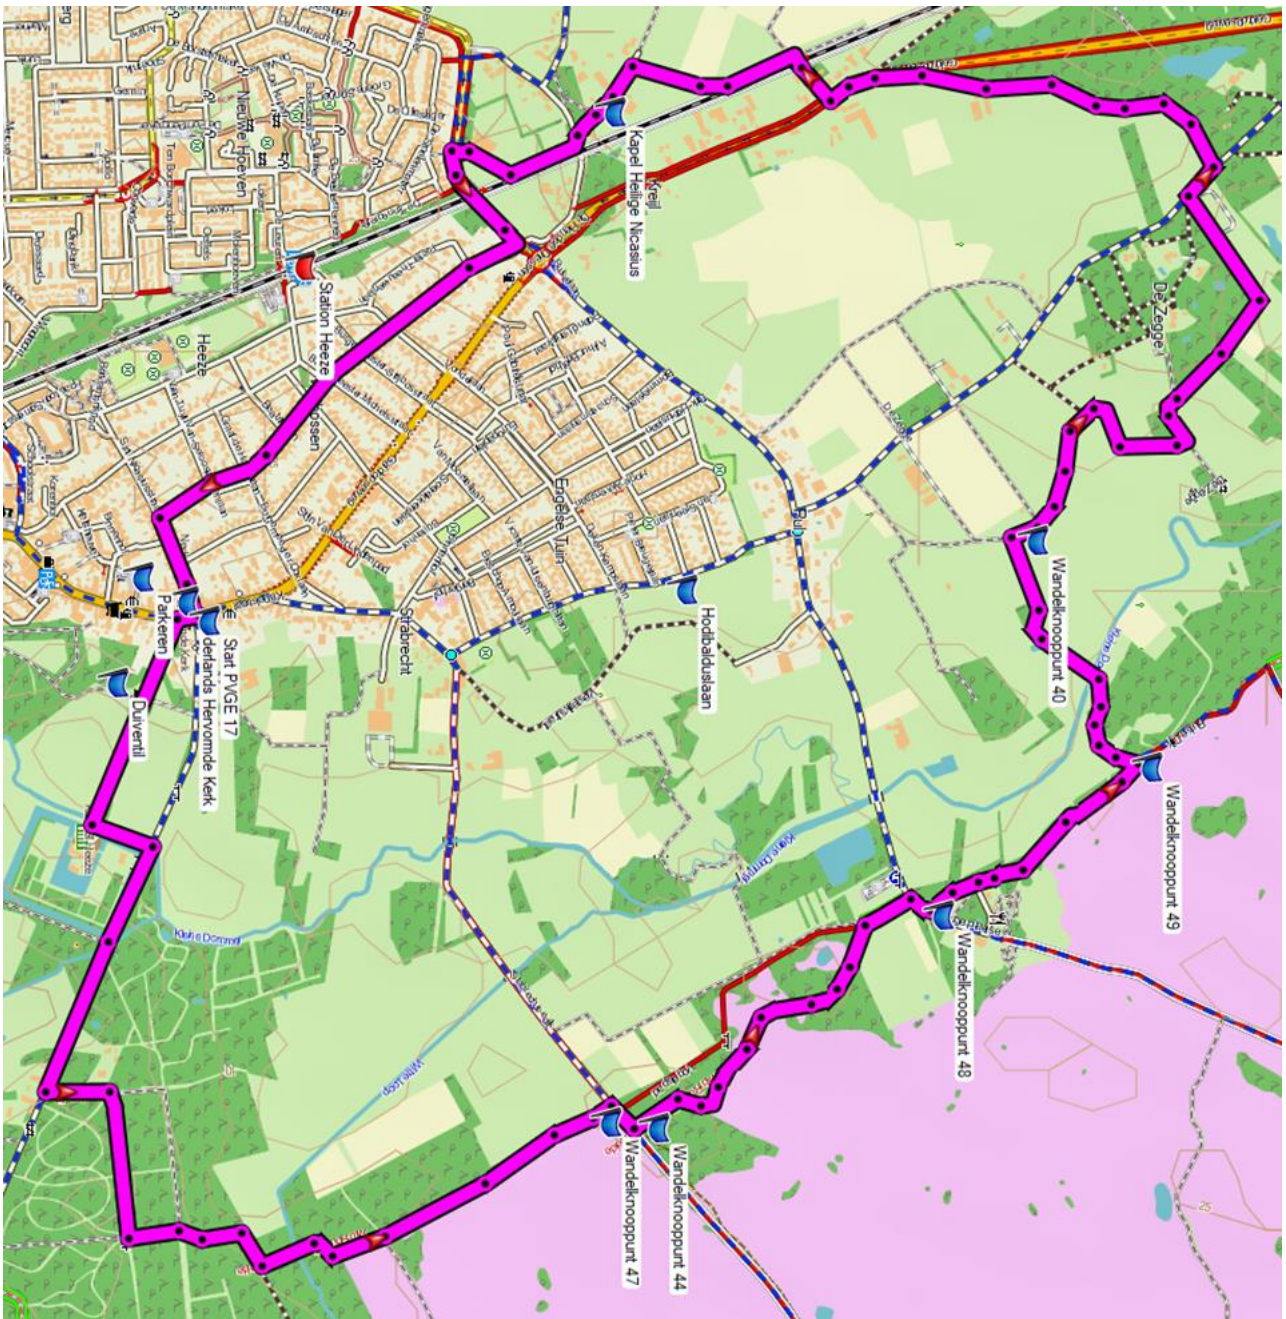

Kaart GPS-spoor PVGE 17a: 7,0 km.

**Kaart GPS-spoor PVGE 17b: 9,8 km**

Kaart GPS-spoor PVGE 17d: 15,3 km