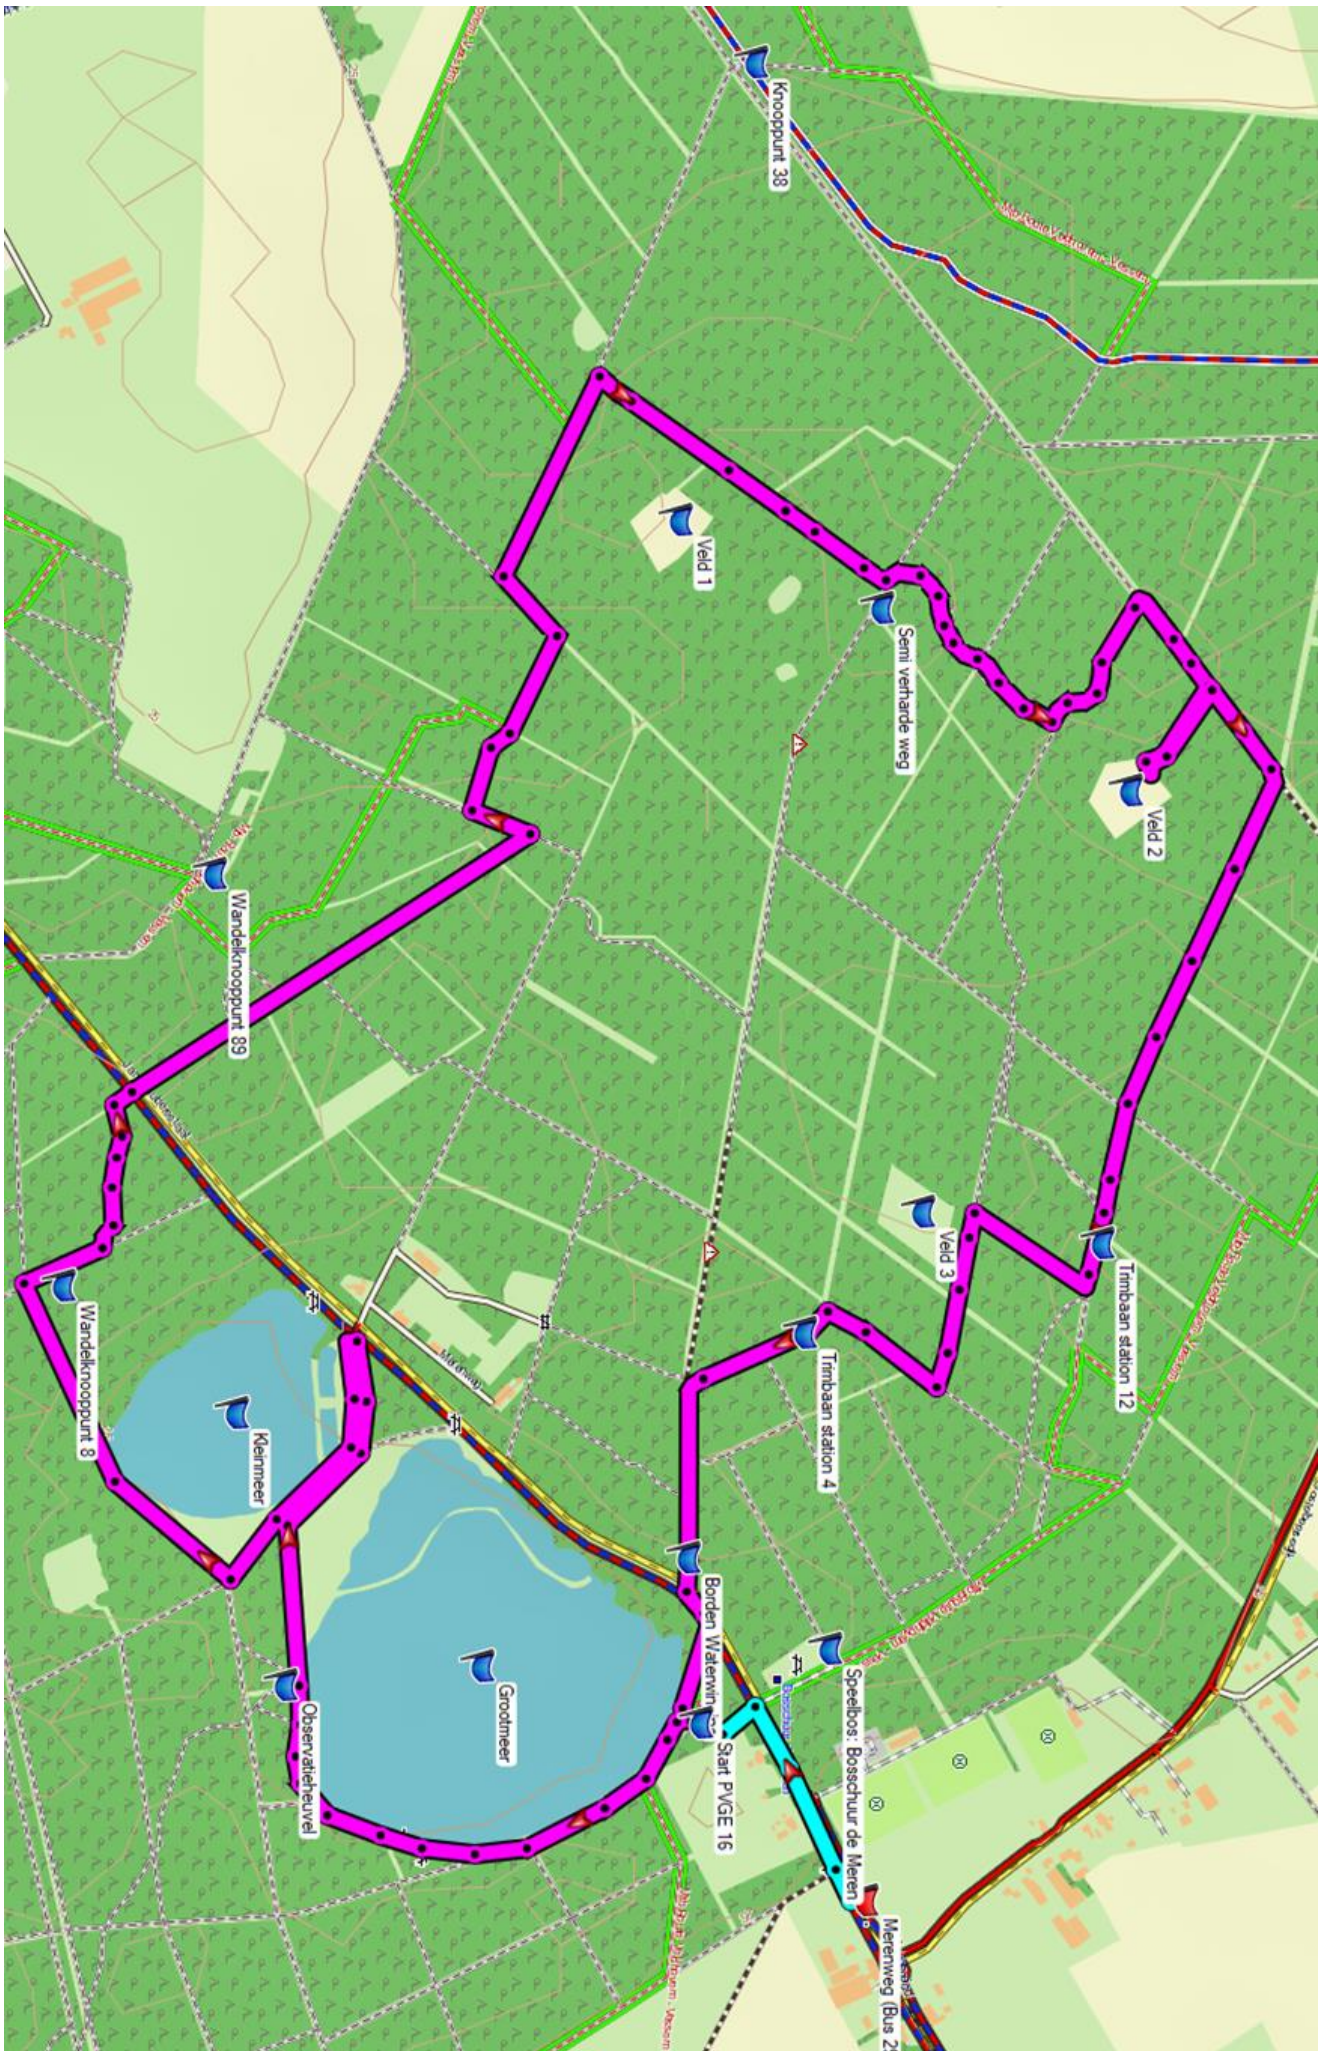

Kaart GPS-spoor PVGE 16a: 3,3km blauw. Licht blauw PVGE 16 OV aanloop: 0,4km.

Kaart GPS-spoor PVGE 16b: 7,2km lila. Licht blauw PVGE 16 OV aanloop: 0,4km.