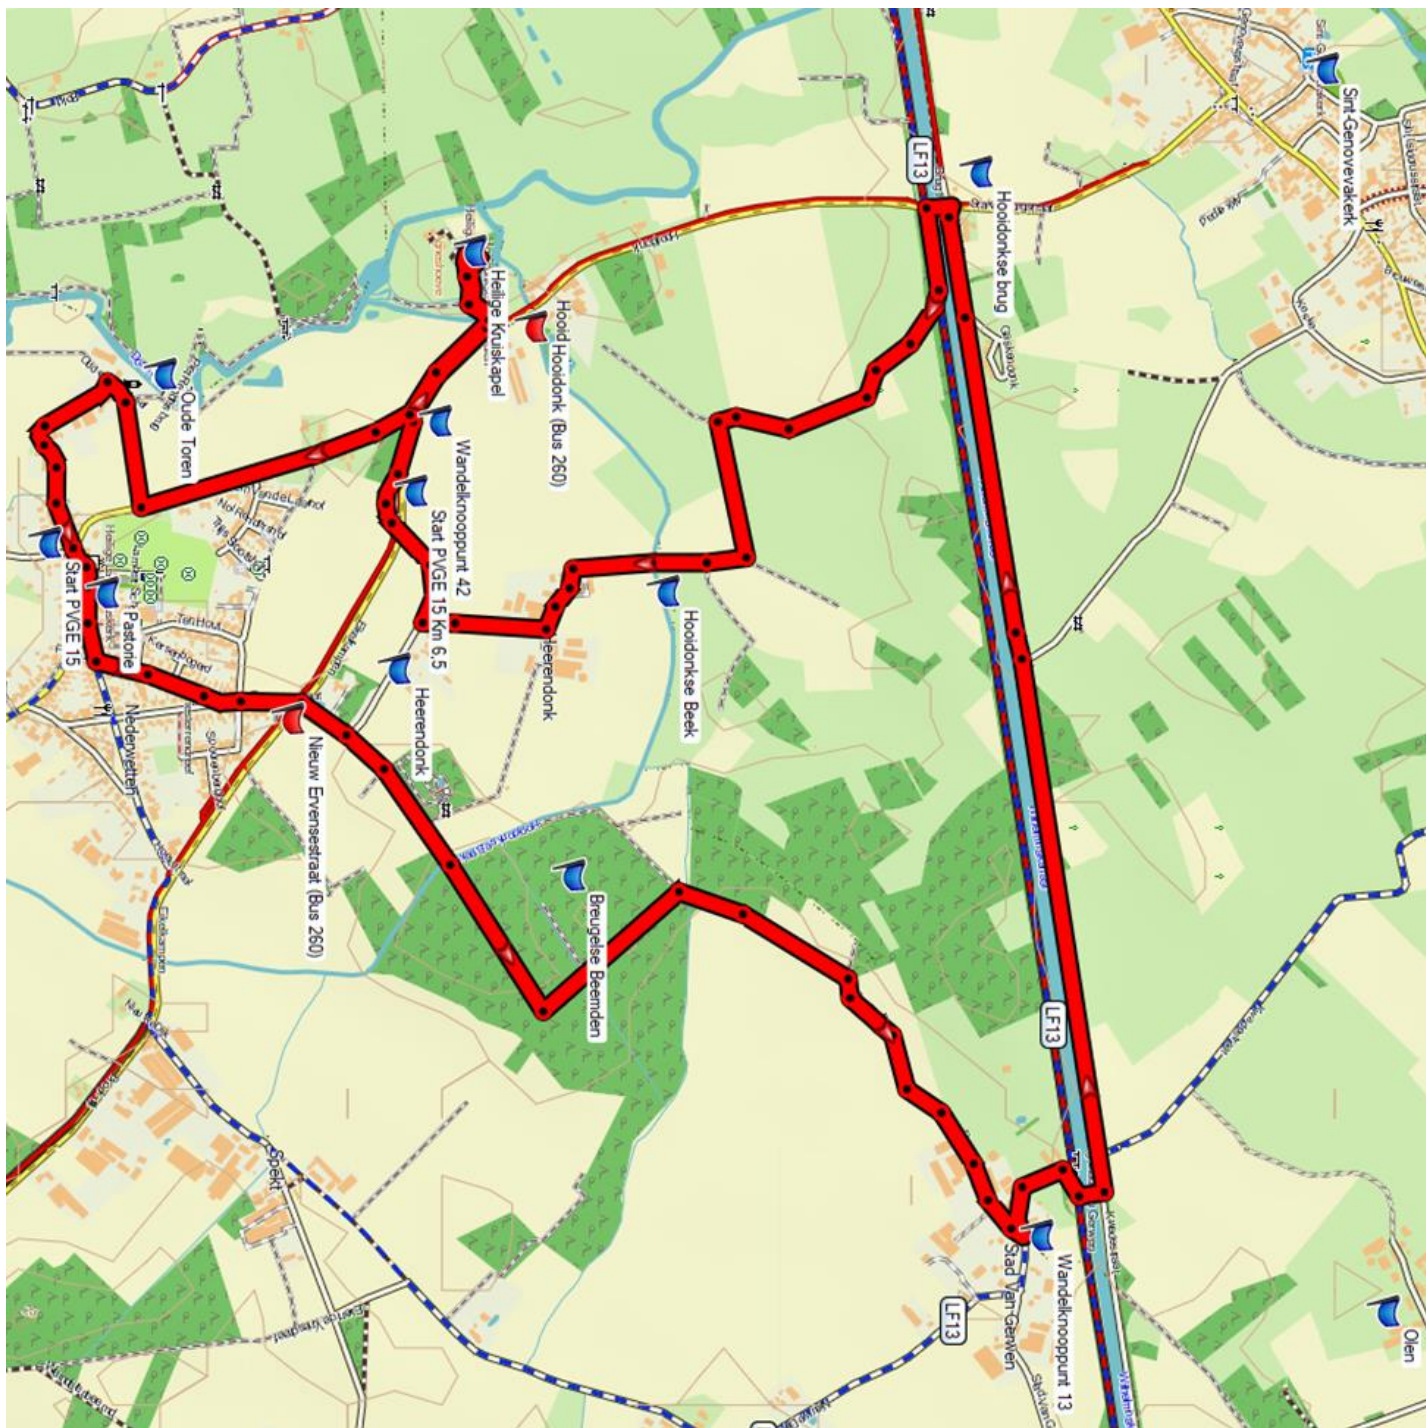

Kaart GPS-spoor 15a: 6,5km blauw. Lichtblauw PVGE 15a OV aanloop: 0,4 km.

Kaart GPS-spoor PVGE 15b: 9,5km.