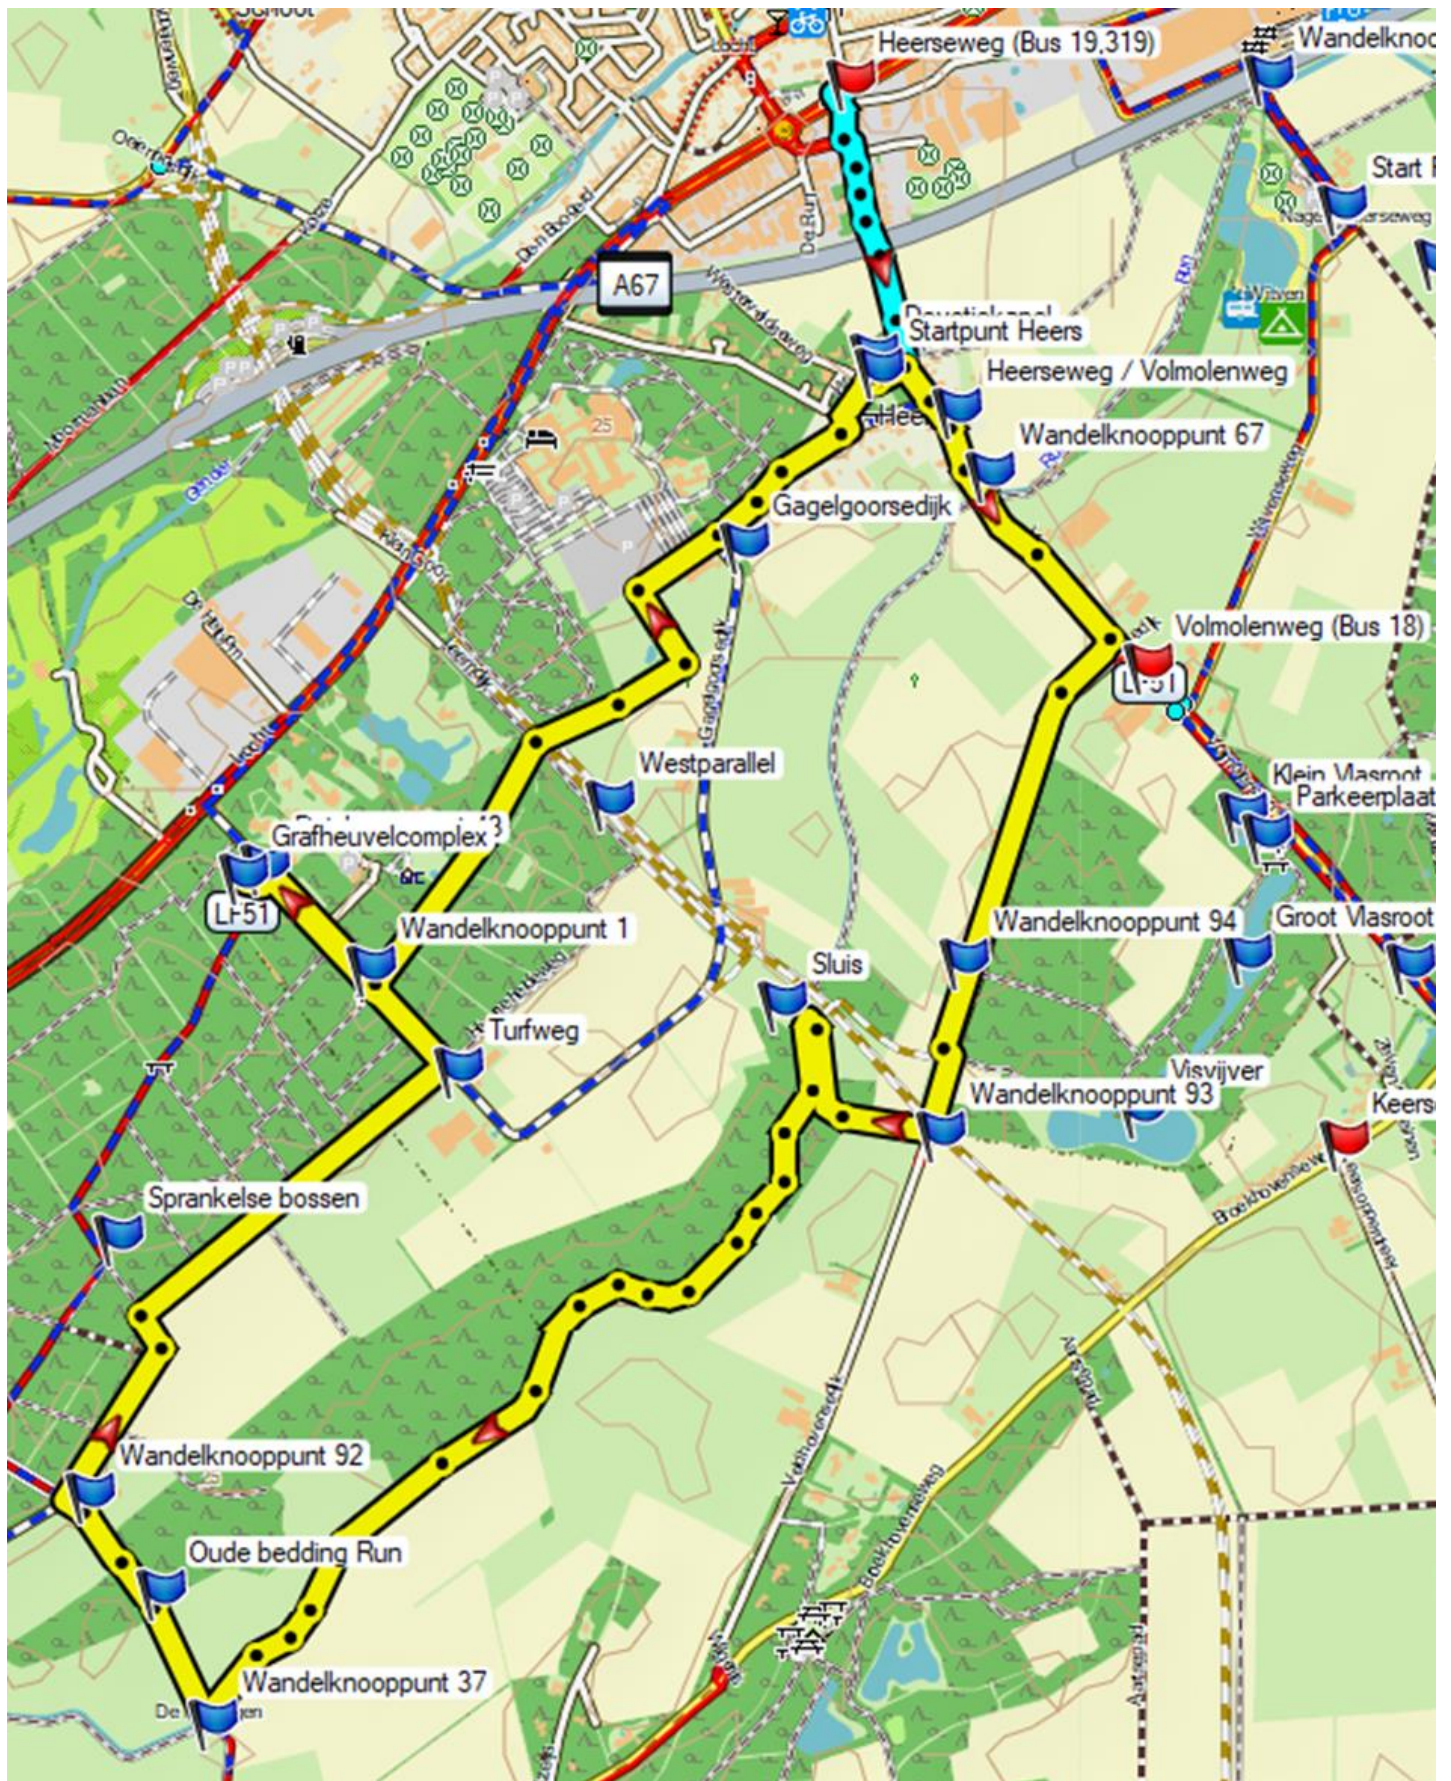

Kaart GPS-spoor 14a: 3,9 km

Kaart GPS-spoor PVGE 14b: 6,5 km

Kaart GPS-spoor PVGE 14c: 9,3 km

Kaart GPS-spoor PVGE 14d: 13.1 km