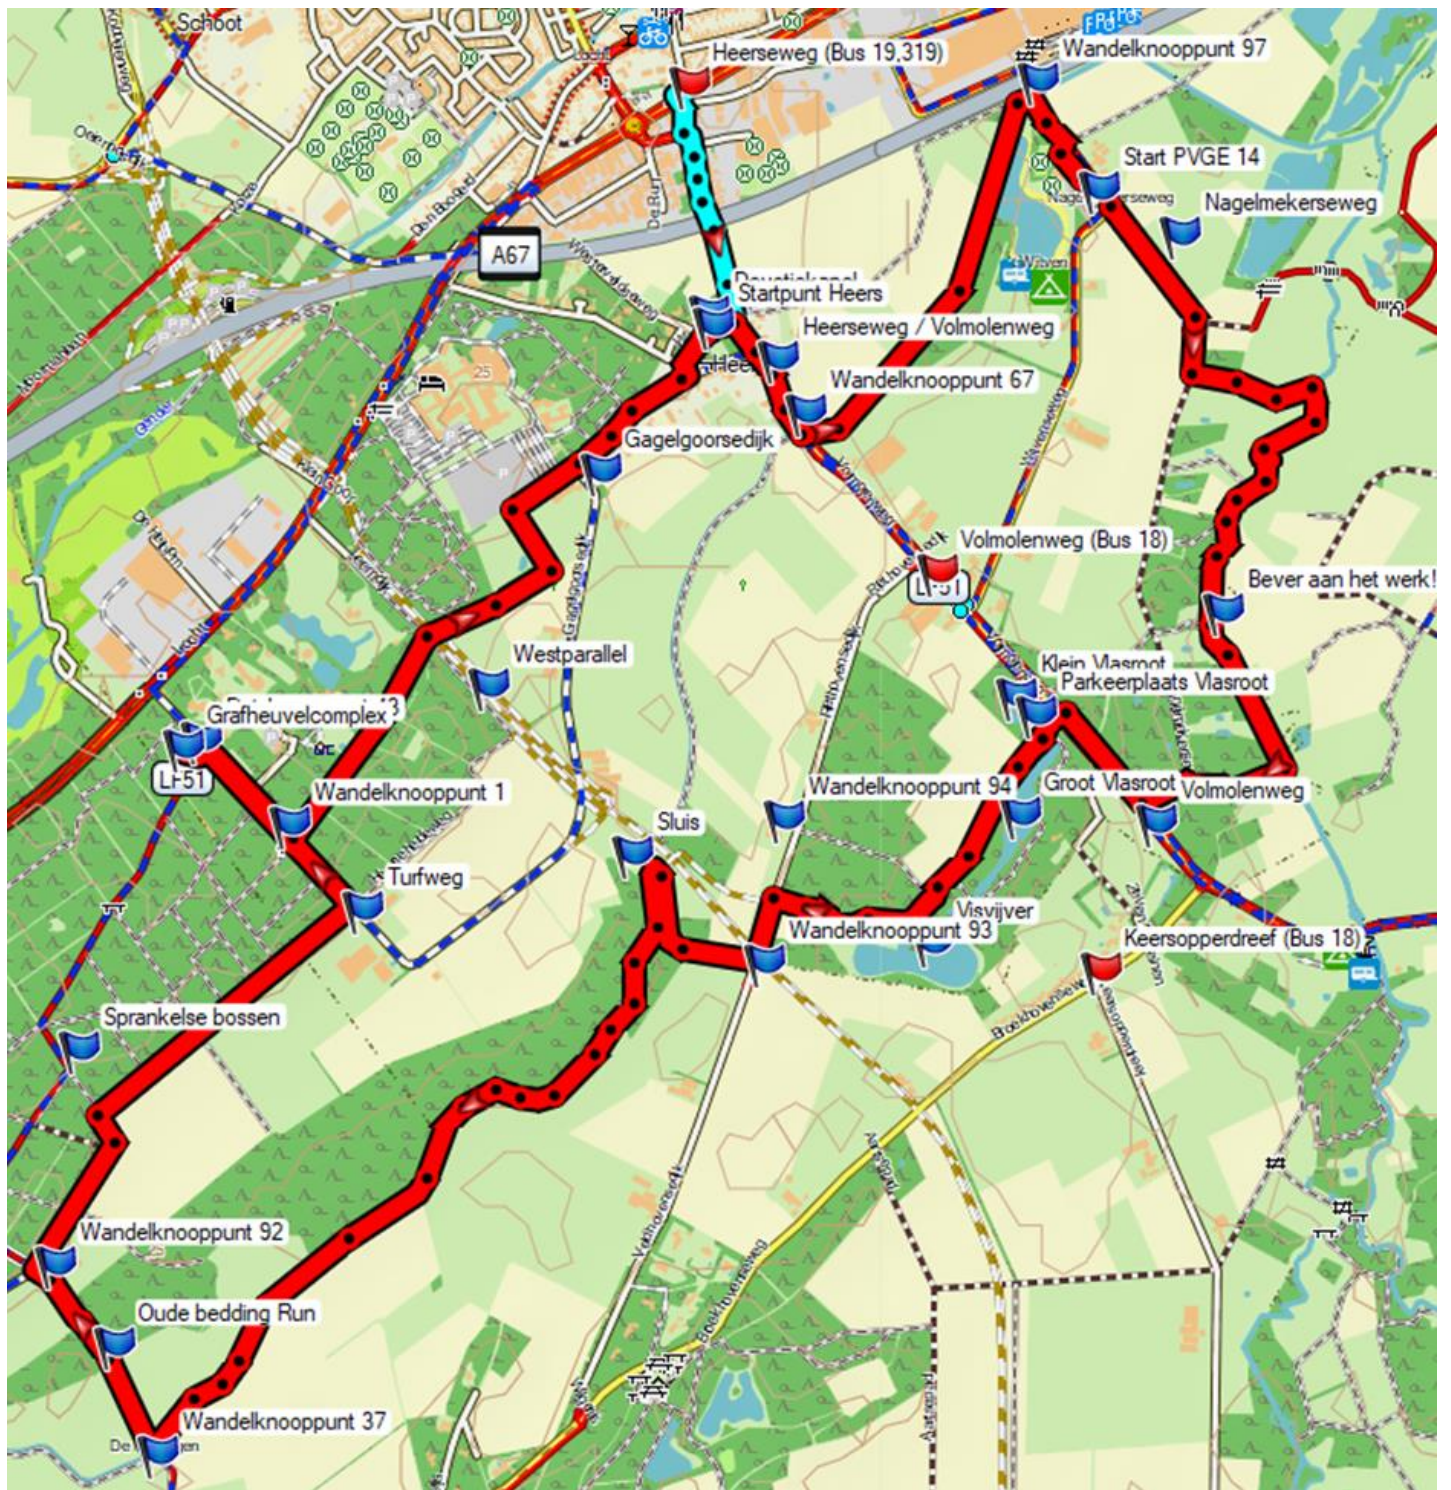

Kaart GPS-spoor 14a: 3,9 km

Kaart GPS-spoor PVGE 14b: 6,5 km

Kaart GPS-spoor PVGE 14c: 9,3 km

Kaart GPS-spoor PVGE 14d: 13.1 km