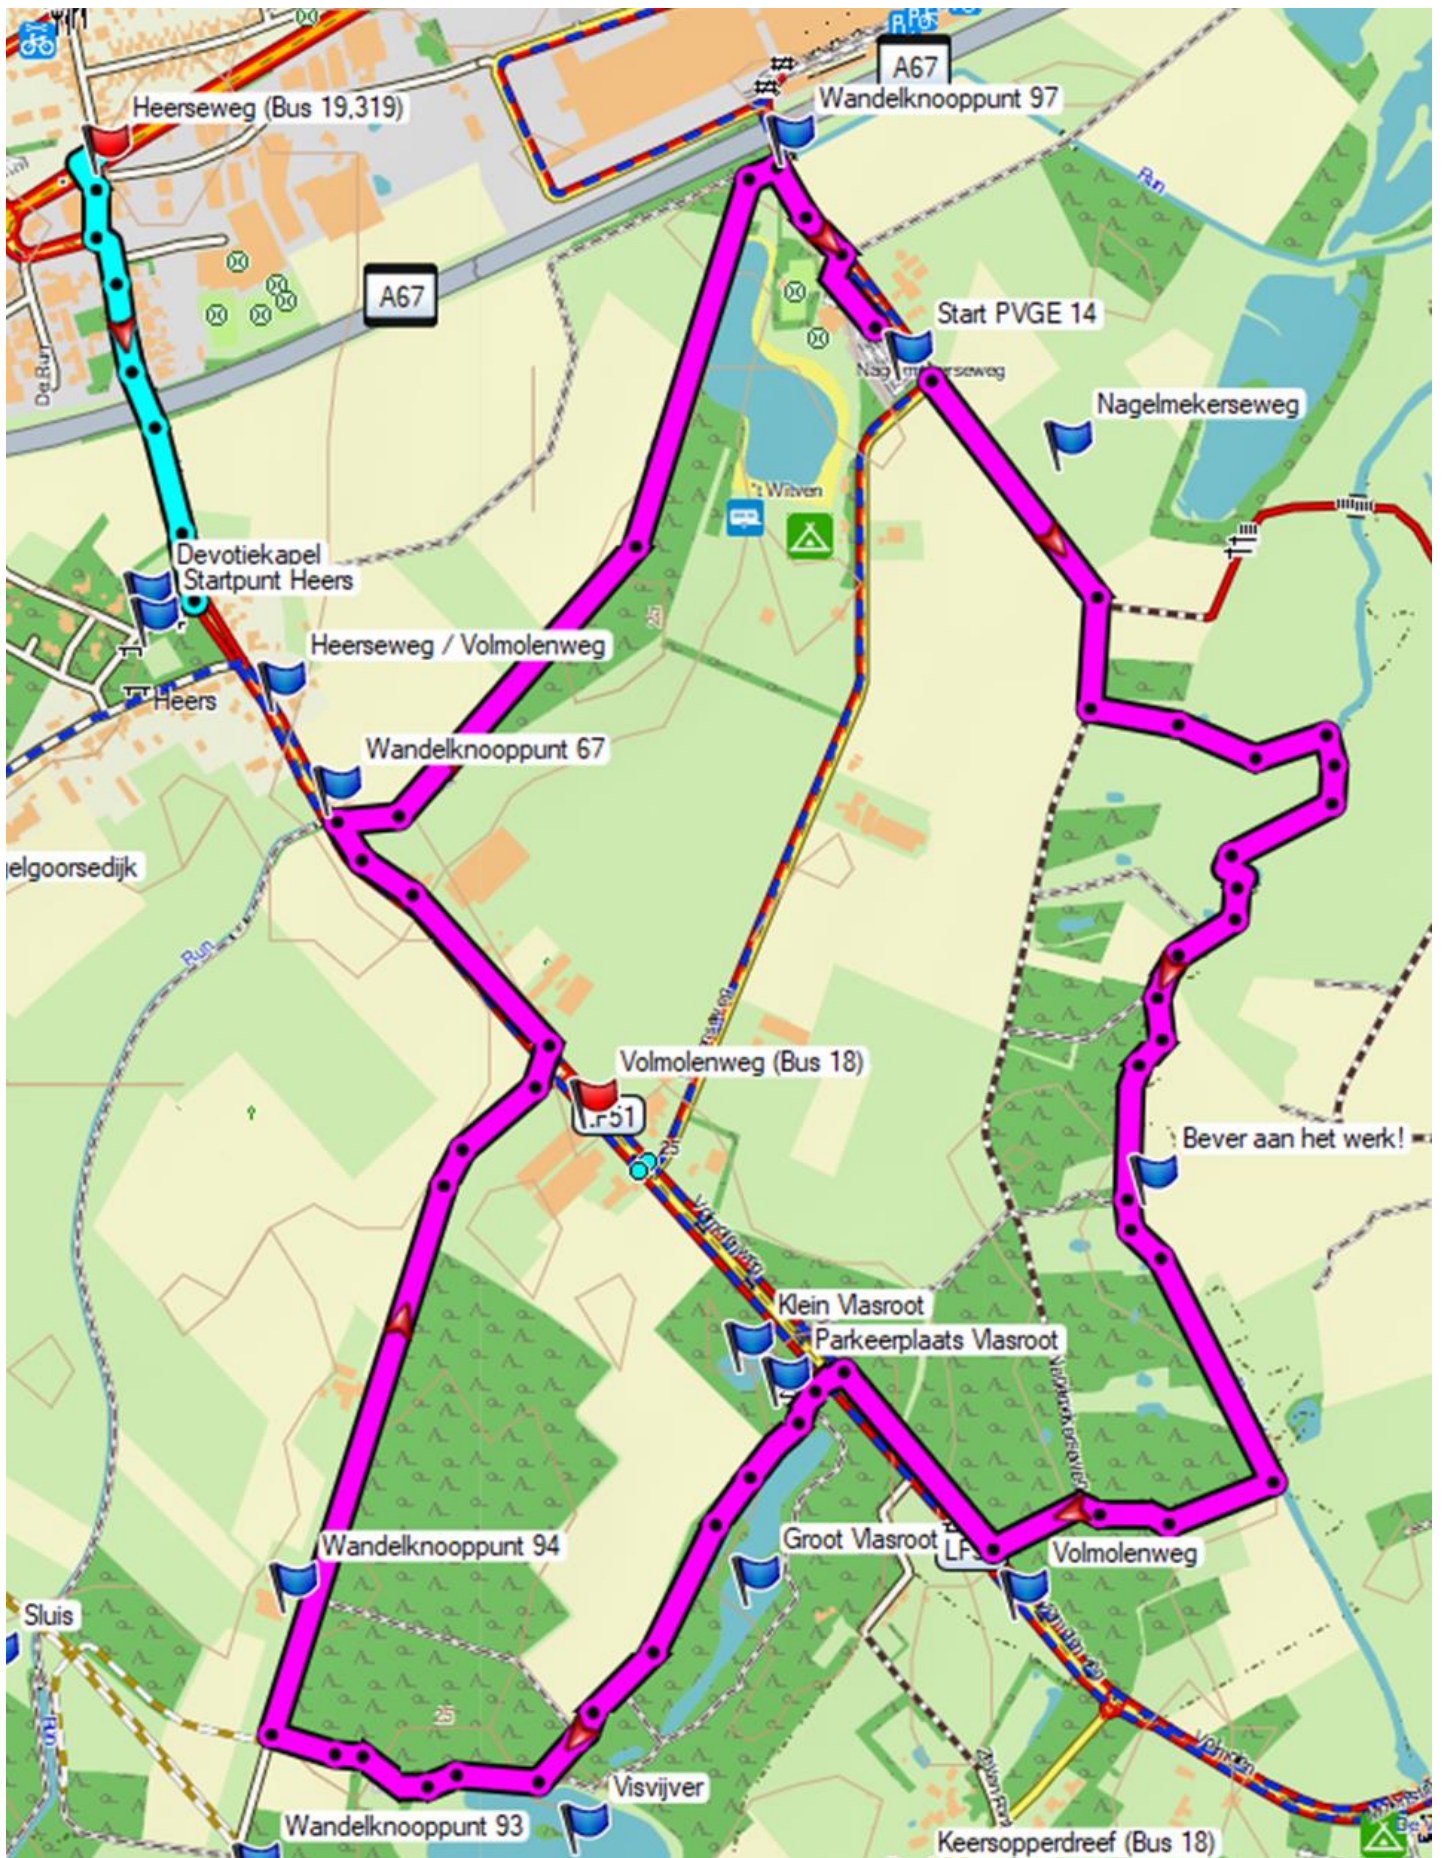

Kaart GPS-spoor 14a: 3,9 km

Kaart GPS-spoor PVGE 14b: 6,5 km

Kaart GPS-spoor PVGE 14c: 9,3 km

Kaart GPS-spoor PVGE 14d: 13.1 km