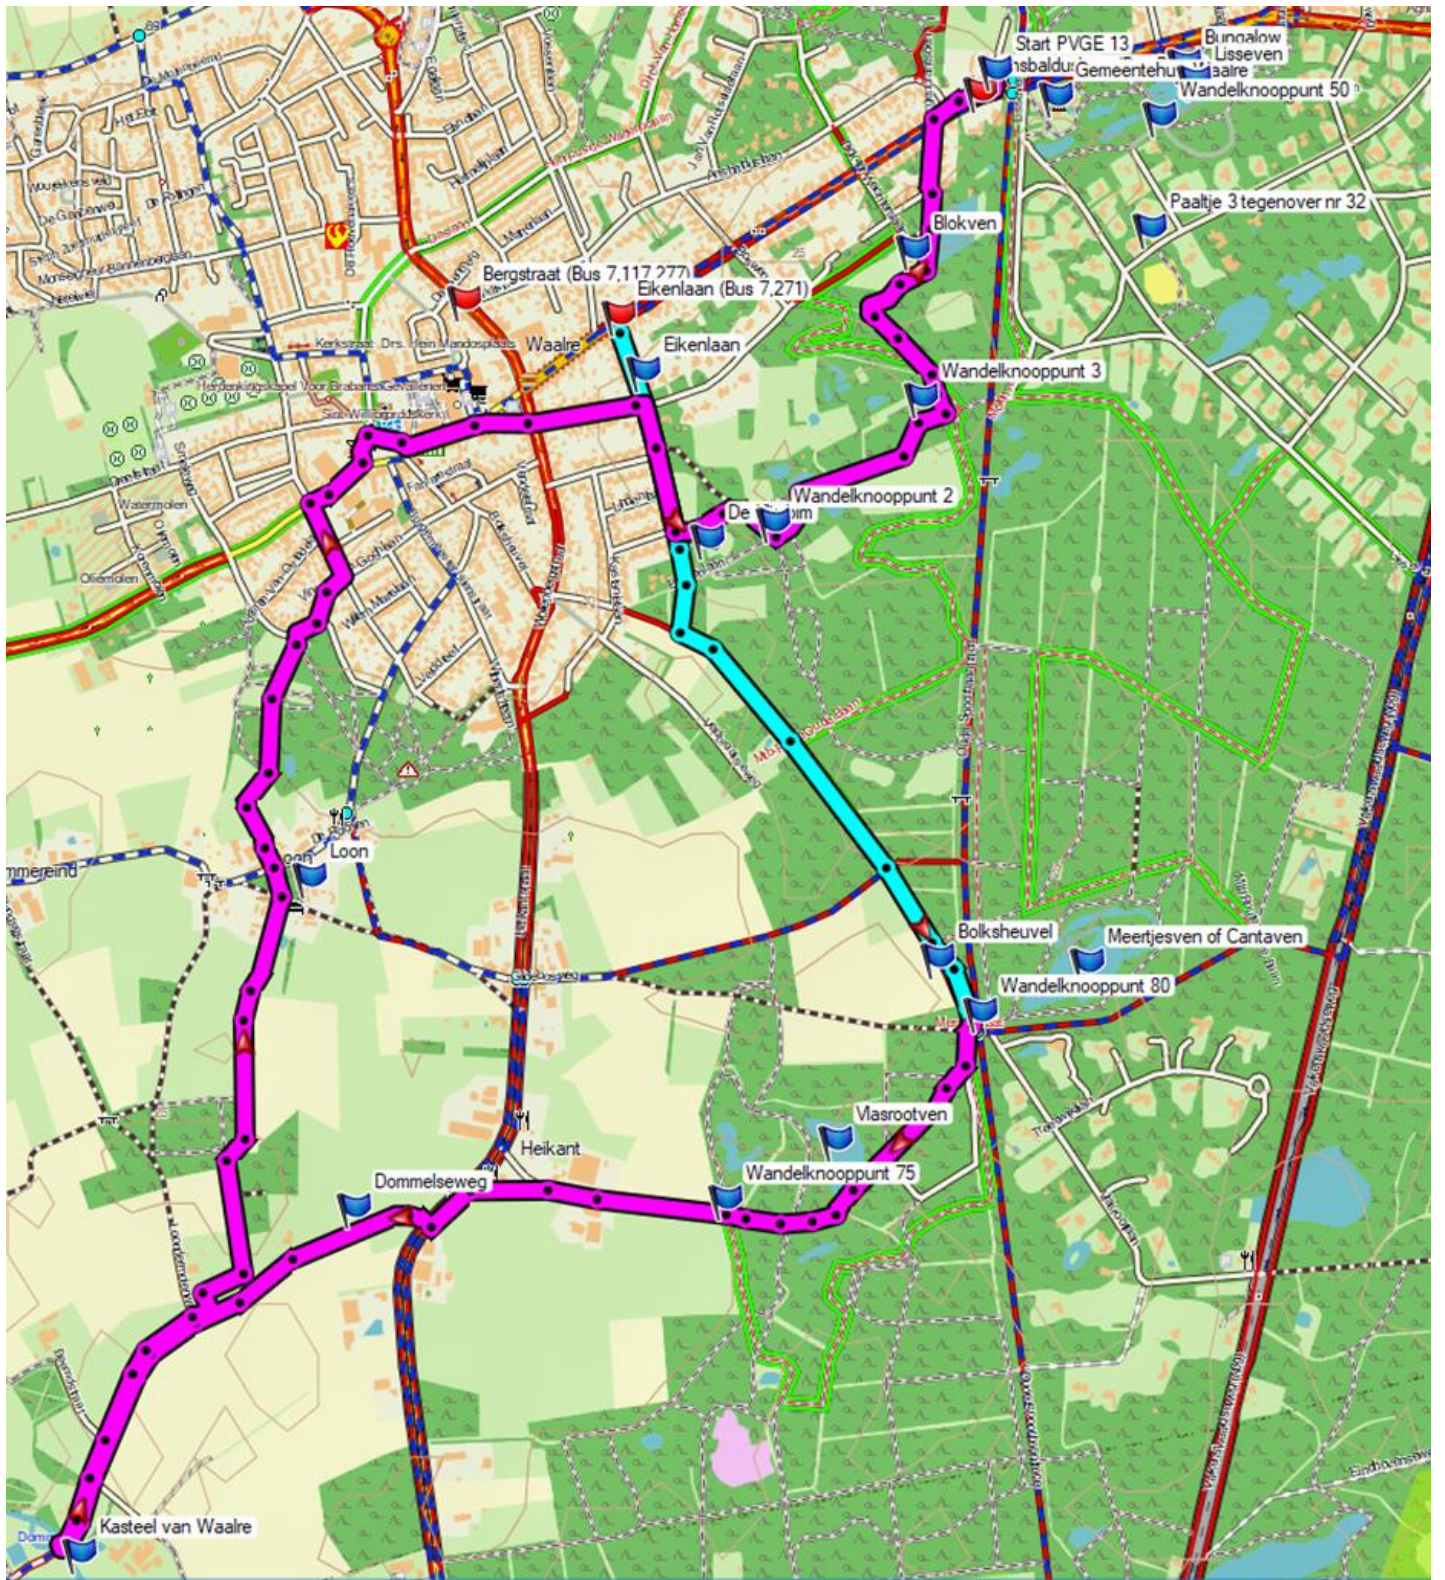

Kaart GPS-spoor PVGE 13a: 5,6 km

Kaart GPS-spoor PVGE 13b: 6,8 km. Aanloopspoor 1,5 km

Kaart GPS-spoor PVGE 13c:10,1 km