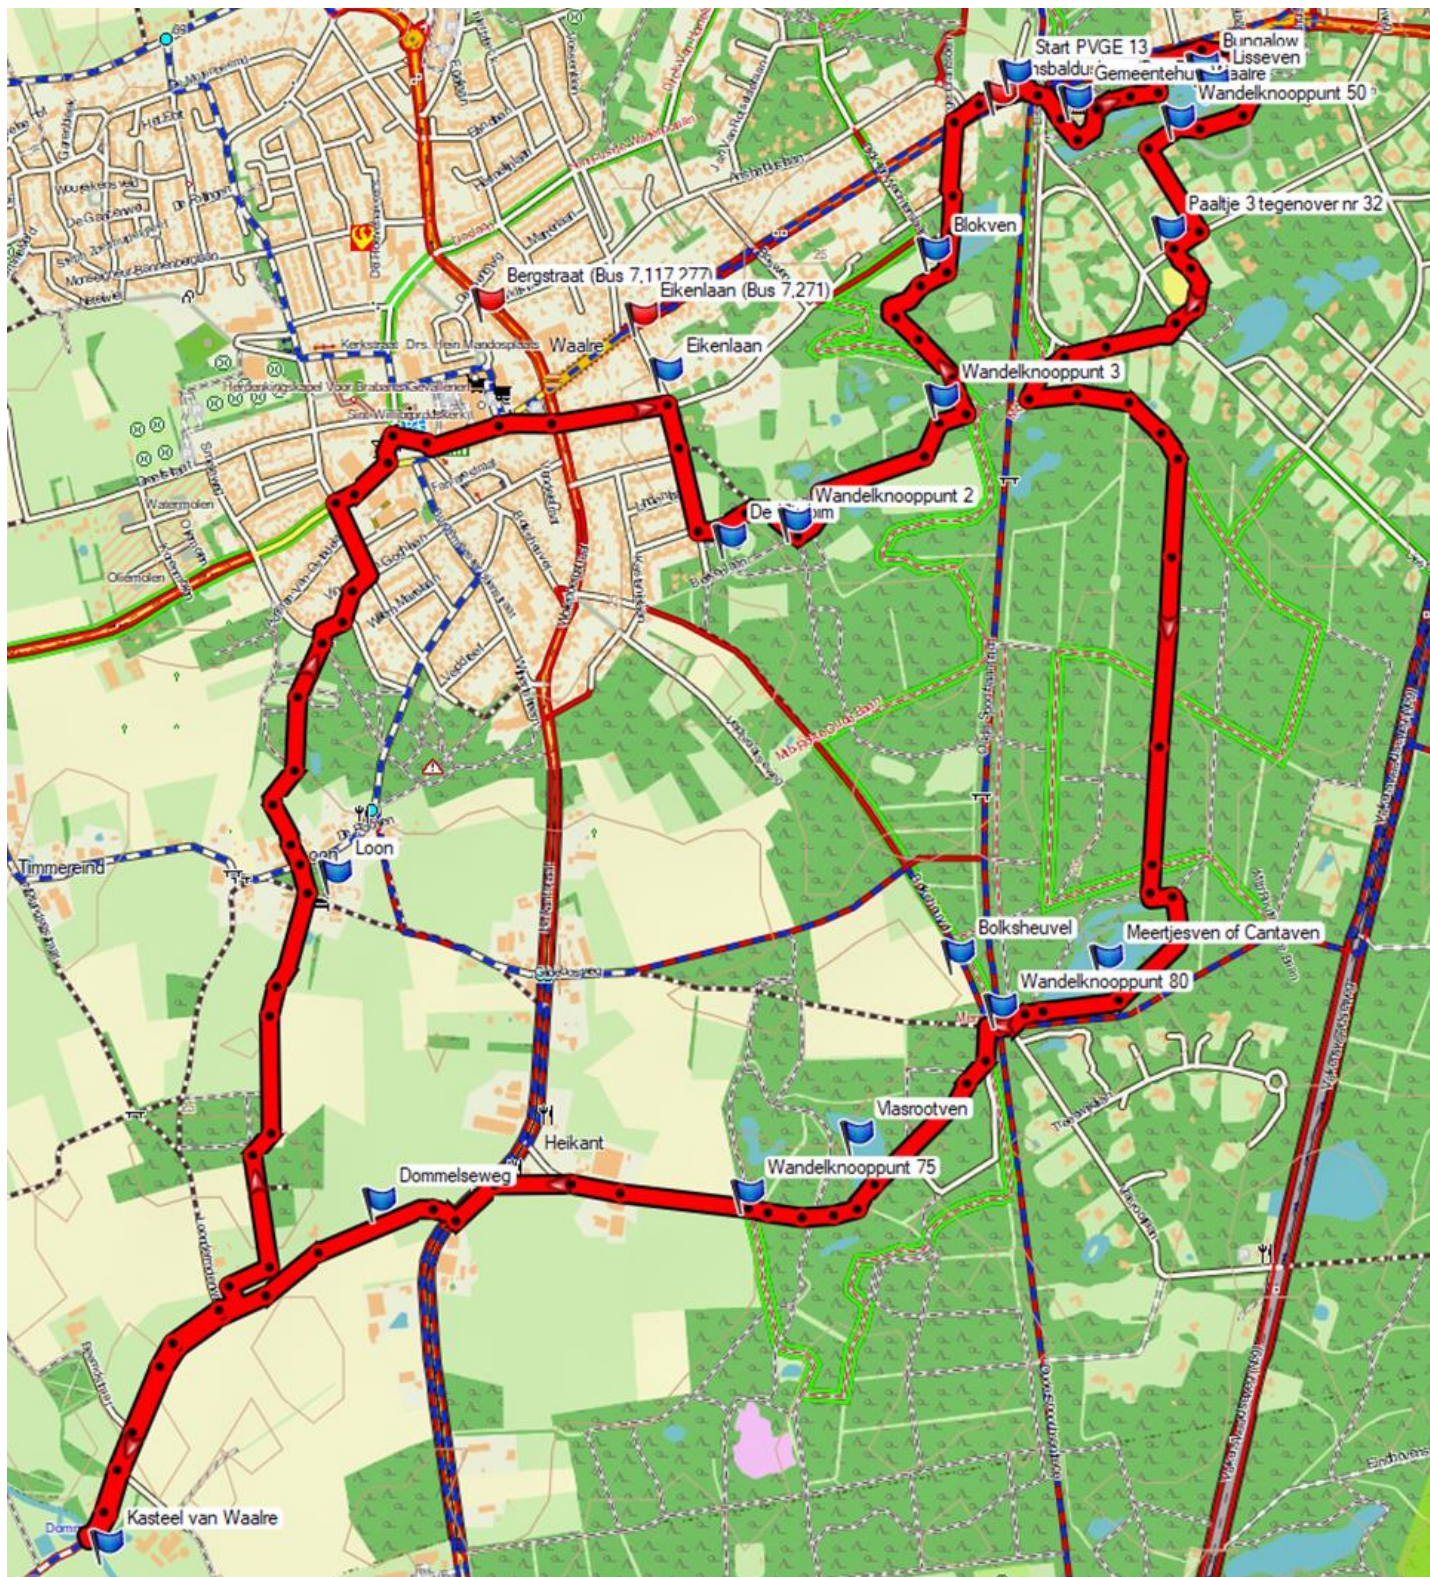

Kaart GPS-spoor PVGE 13a: 5,6 km

Kaart GPS-spoor PVGE 13b: 6,8 km. Aanloopspoor 1,5 km

Kaart GPS-spoor PVGE 13c:10,1 km