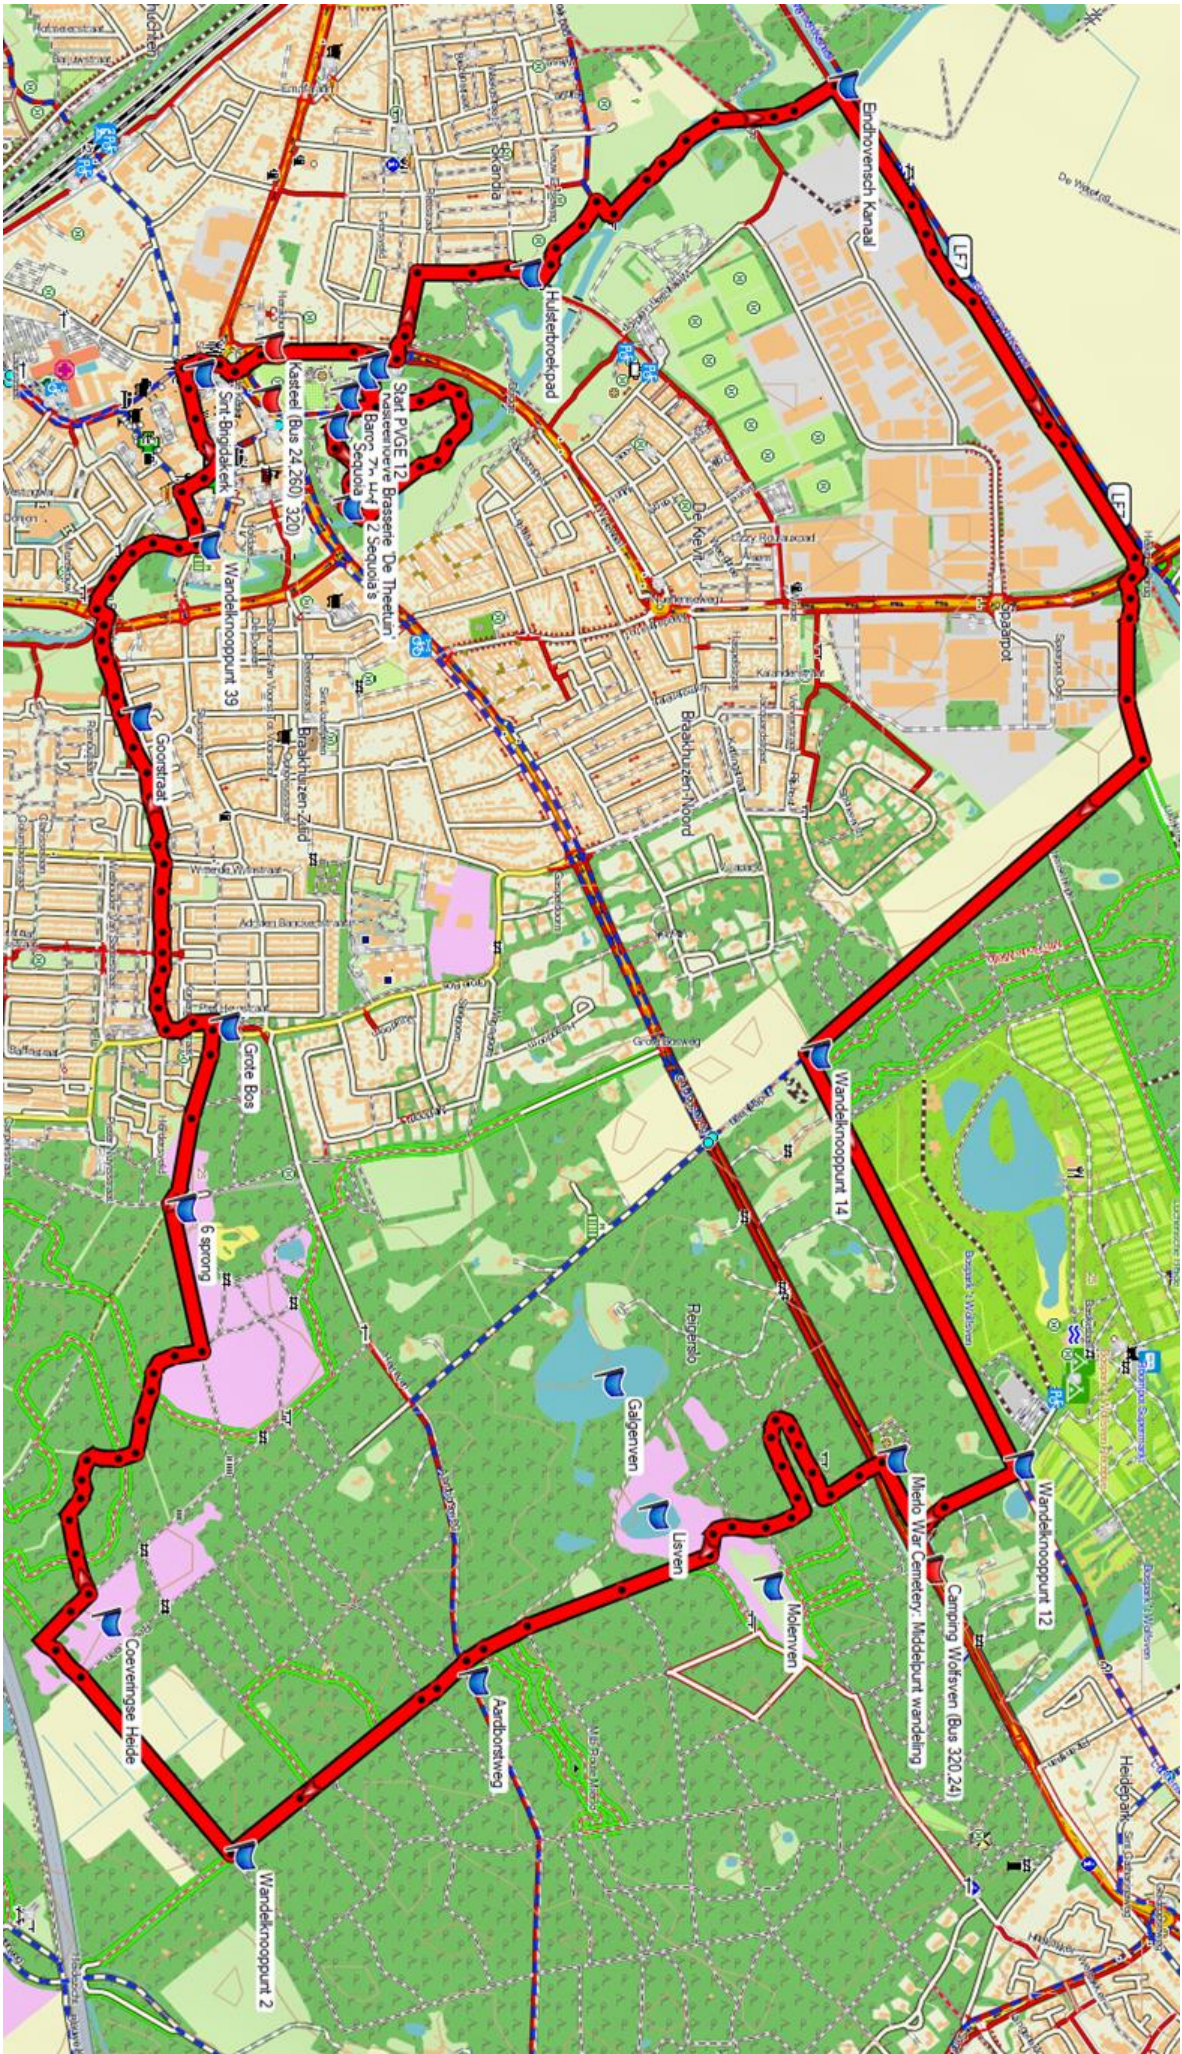

Kaart GPS-spoor PVGE 12a: 6,6 km. Het lichtblauwe spoor is het bustraject

Kaart GPS-spoor PVGE 12b: 6,6 km. Het lichtblauwe spoor is het bustraject

Kaart GPS-spoor PVGE 12c: 13,2 km