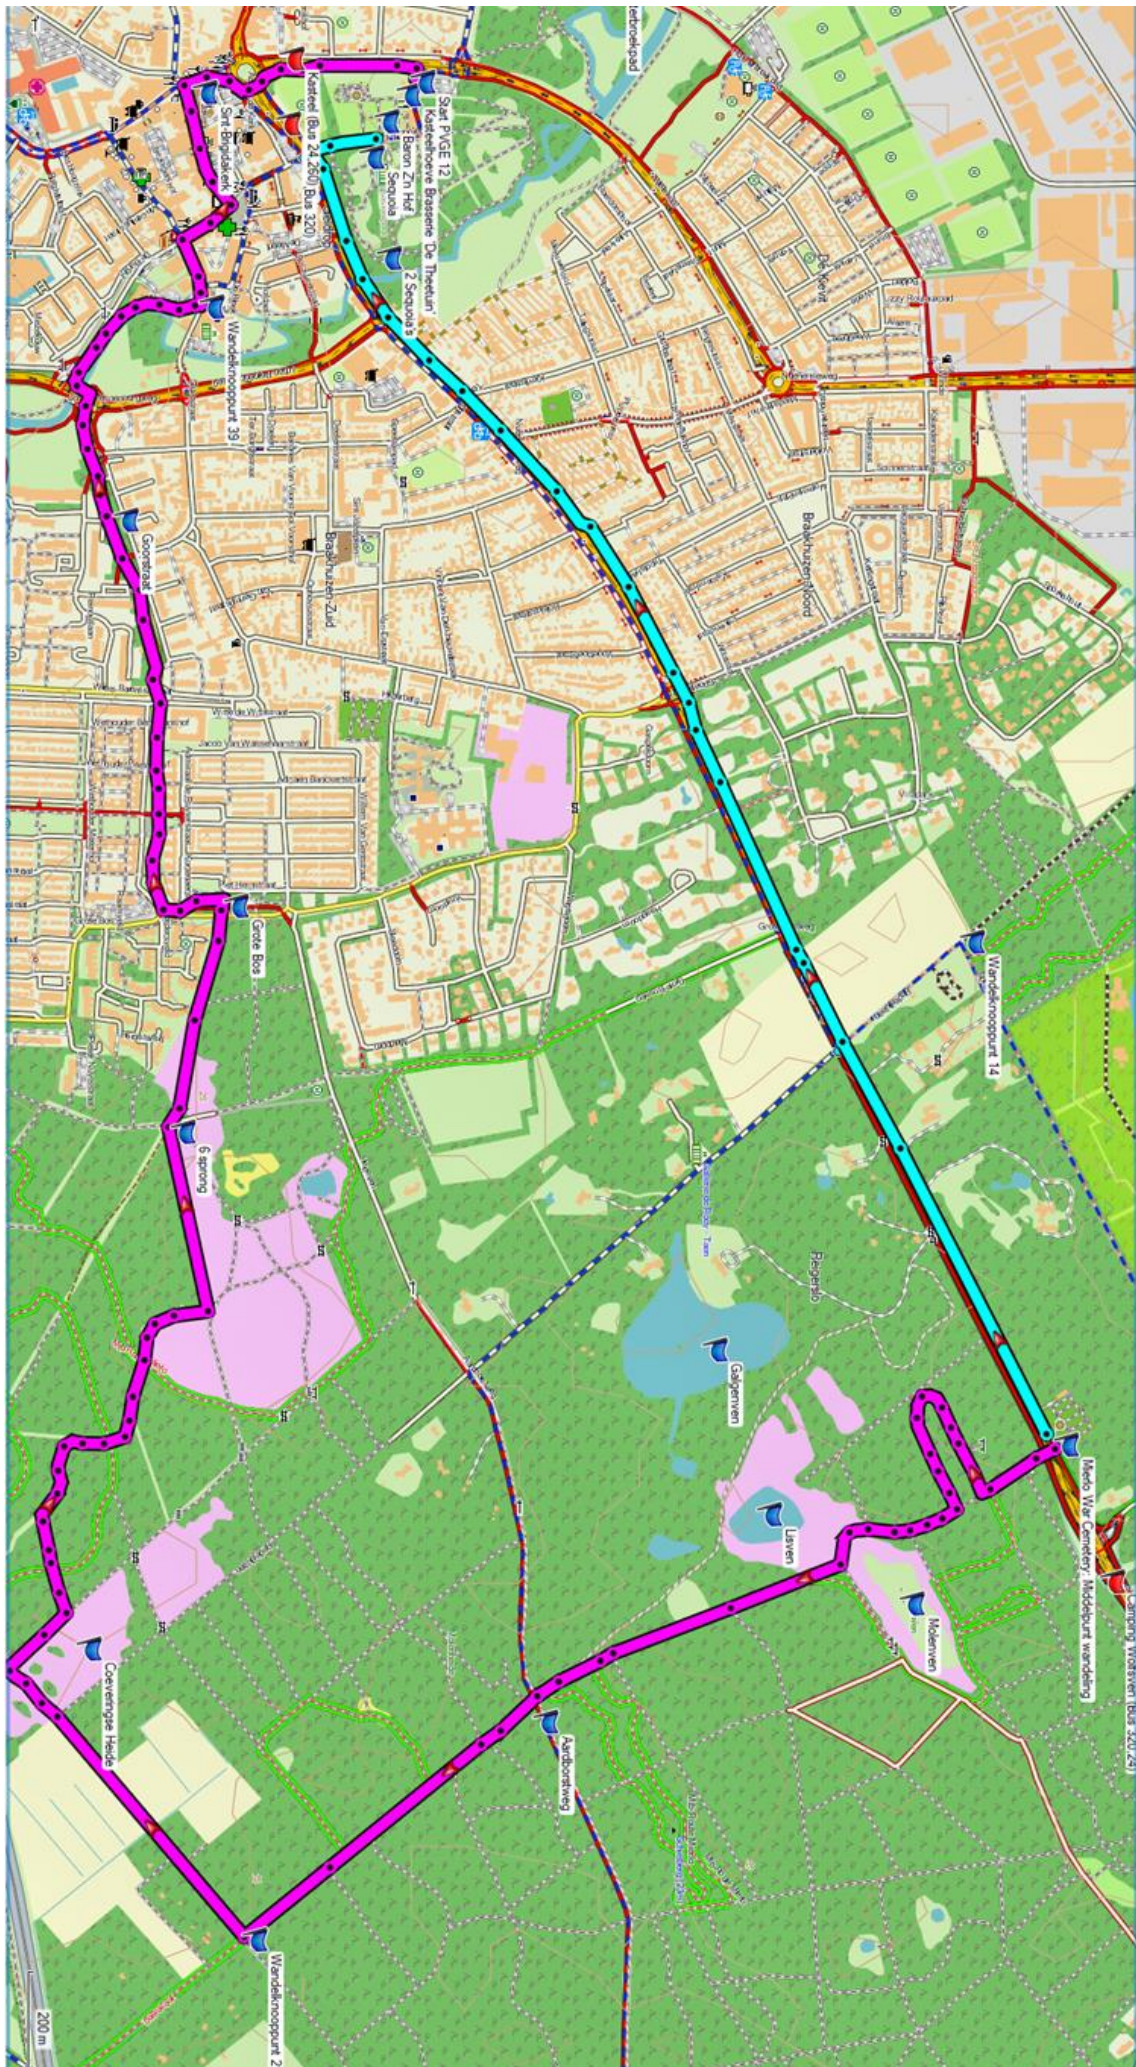

Kaart GPS-spoor PVGE 12a: 6,6 km. Het lichtblauwe spoor is het bustraject

Kaart GPS-spoor PVGE 12b: 6,6 km. Het lichtblauwe spoor is het bustraject

Kaart GPS-spoor PVGE 12c: 13,2 km