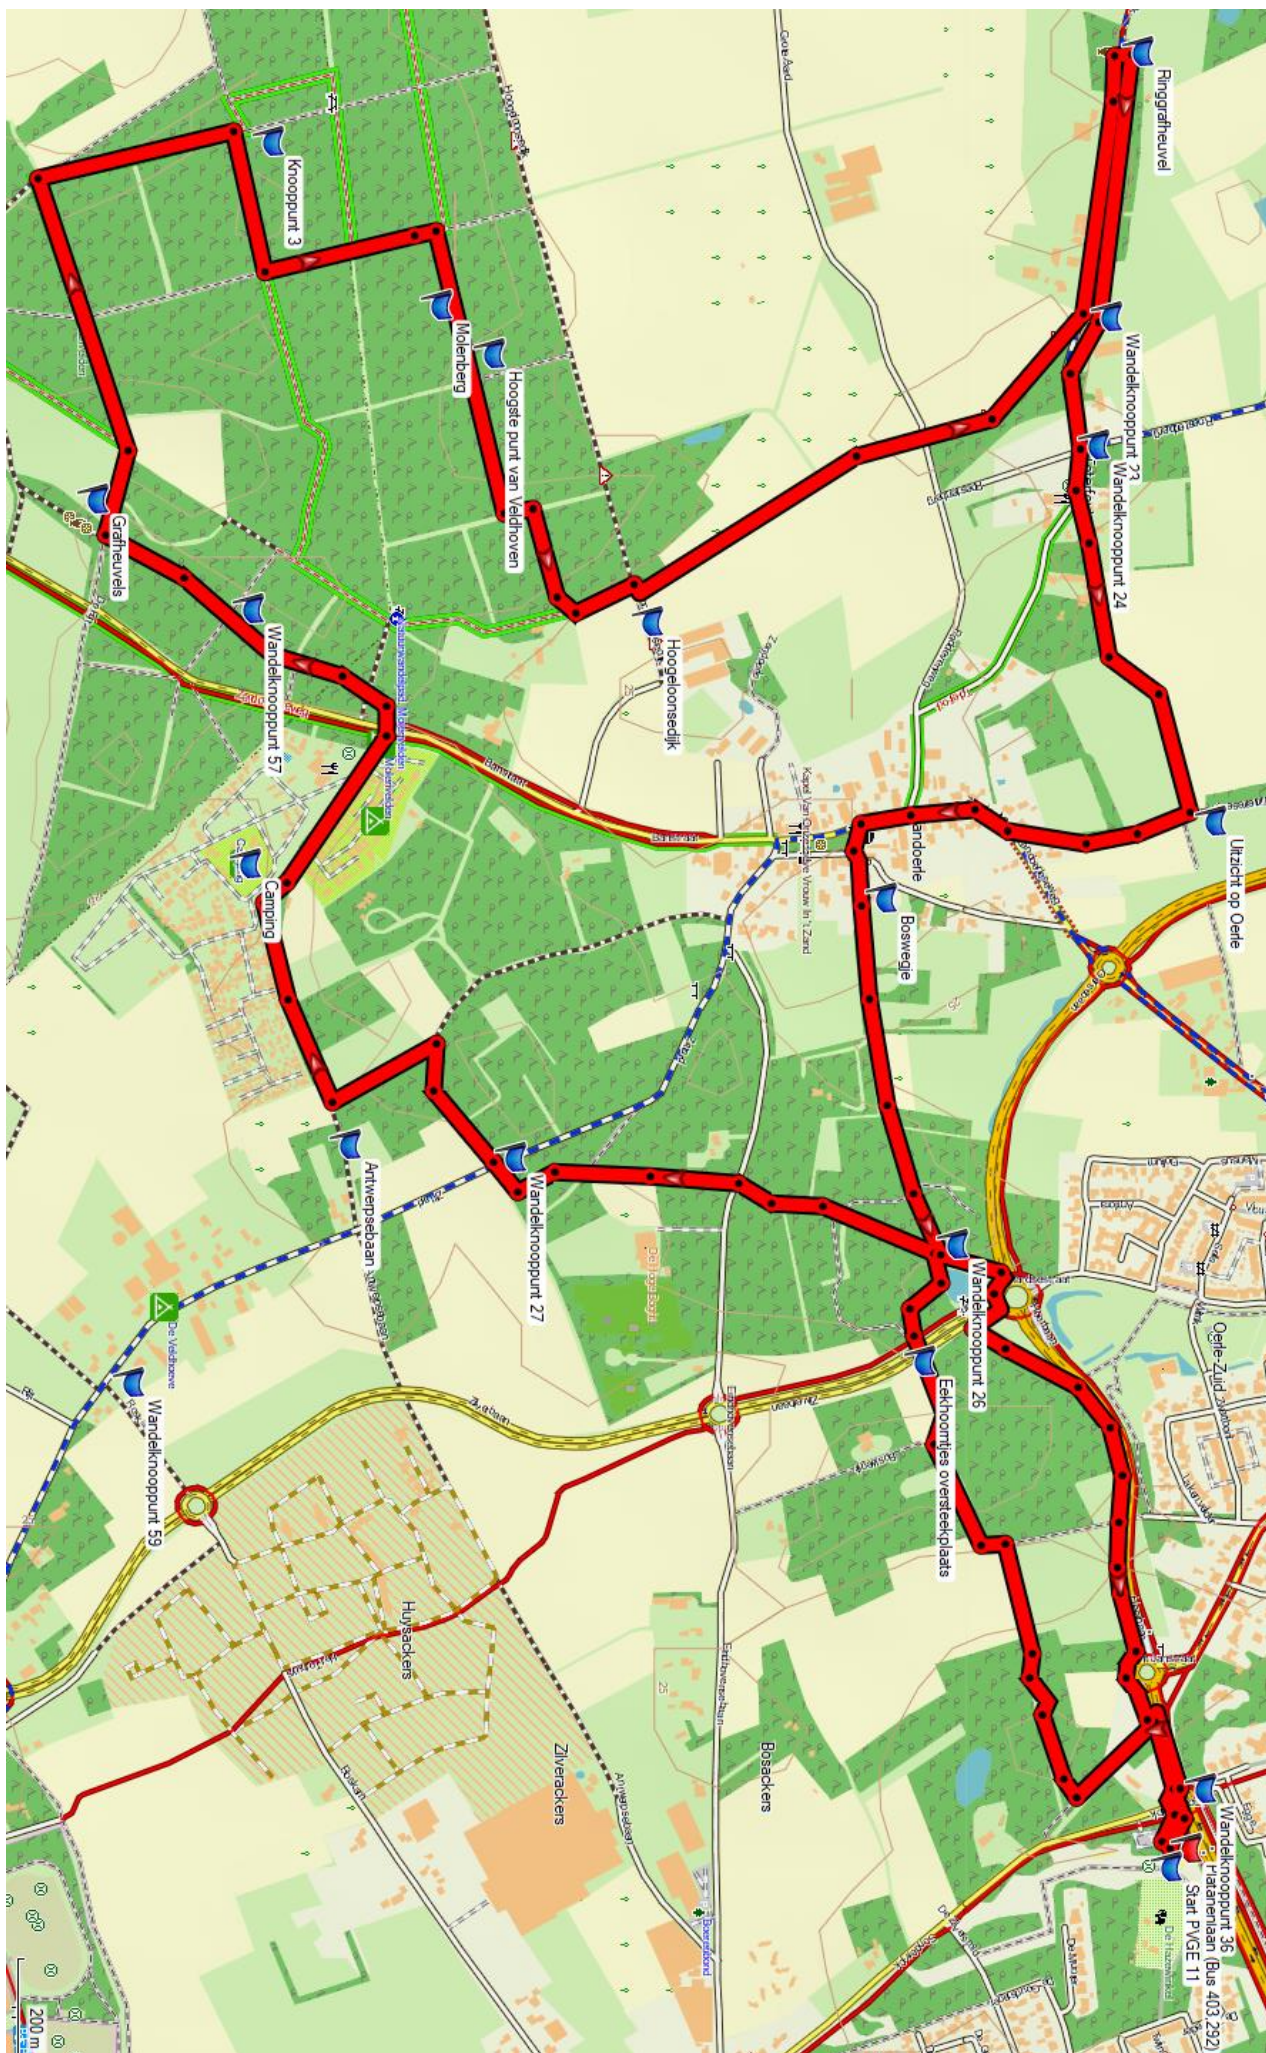

Kaart GPS-spoor PVGE 11a: 7,7km

Kaart GPS-spoor PVGE 11b: 9,9 km

**Kaart GPS-spoor PVGE 11: Excursie Grafheuvels Toterfout-Halfmijl 4,5km**