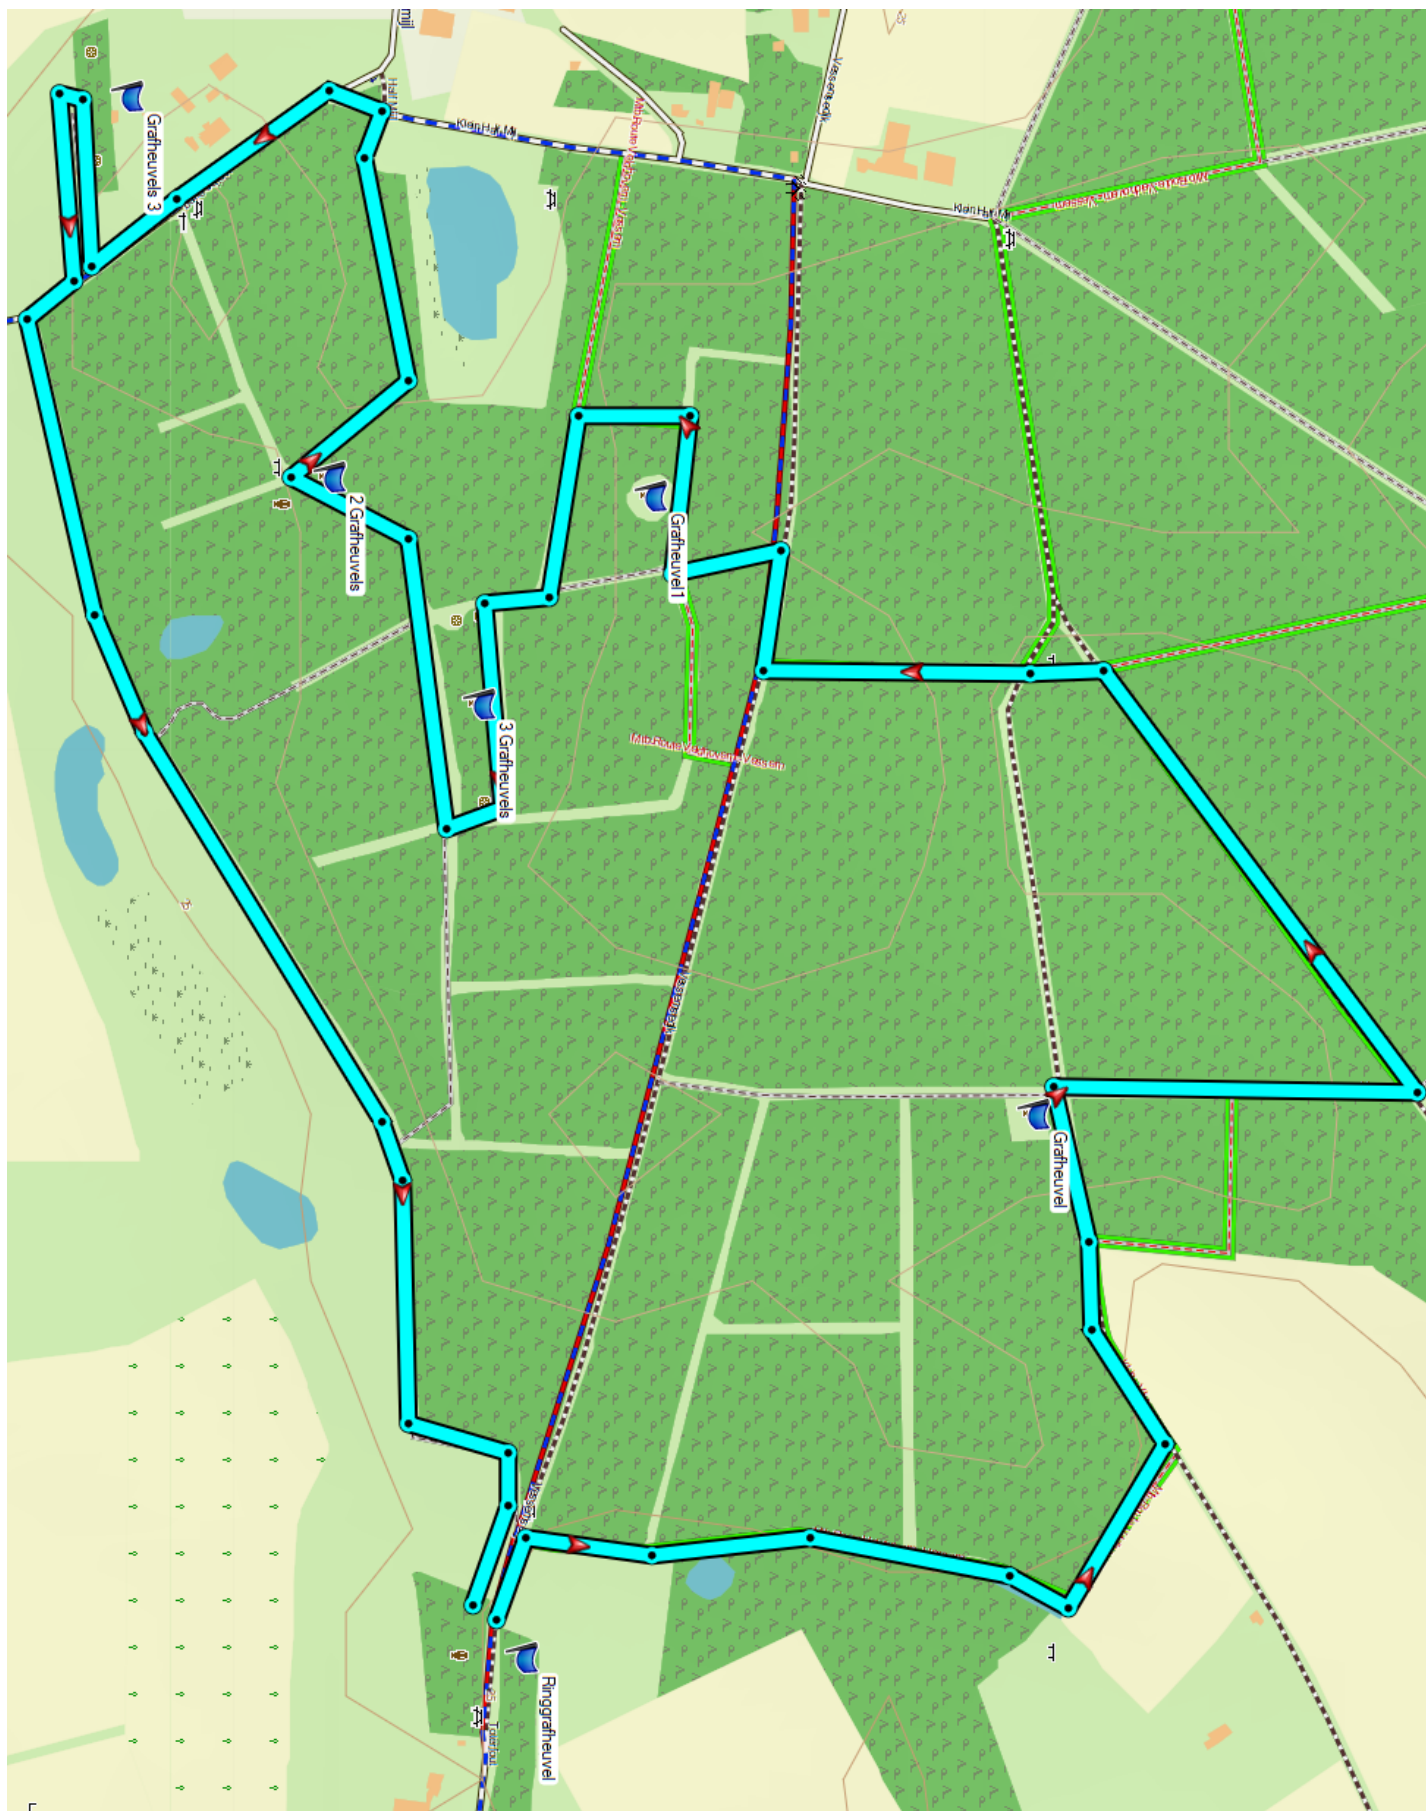

Kaart GPS-spoor PVGE 11a: 7,7km

Kaart GPS-spoor PVGE 11b: 9,9 km

**Kaart GPS-spoor PVGE 11: Excursie Grafheuvels Toterfout-Halfmijl 4,5km**