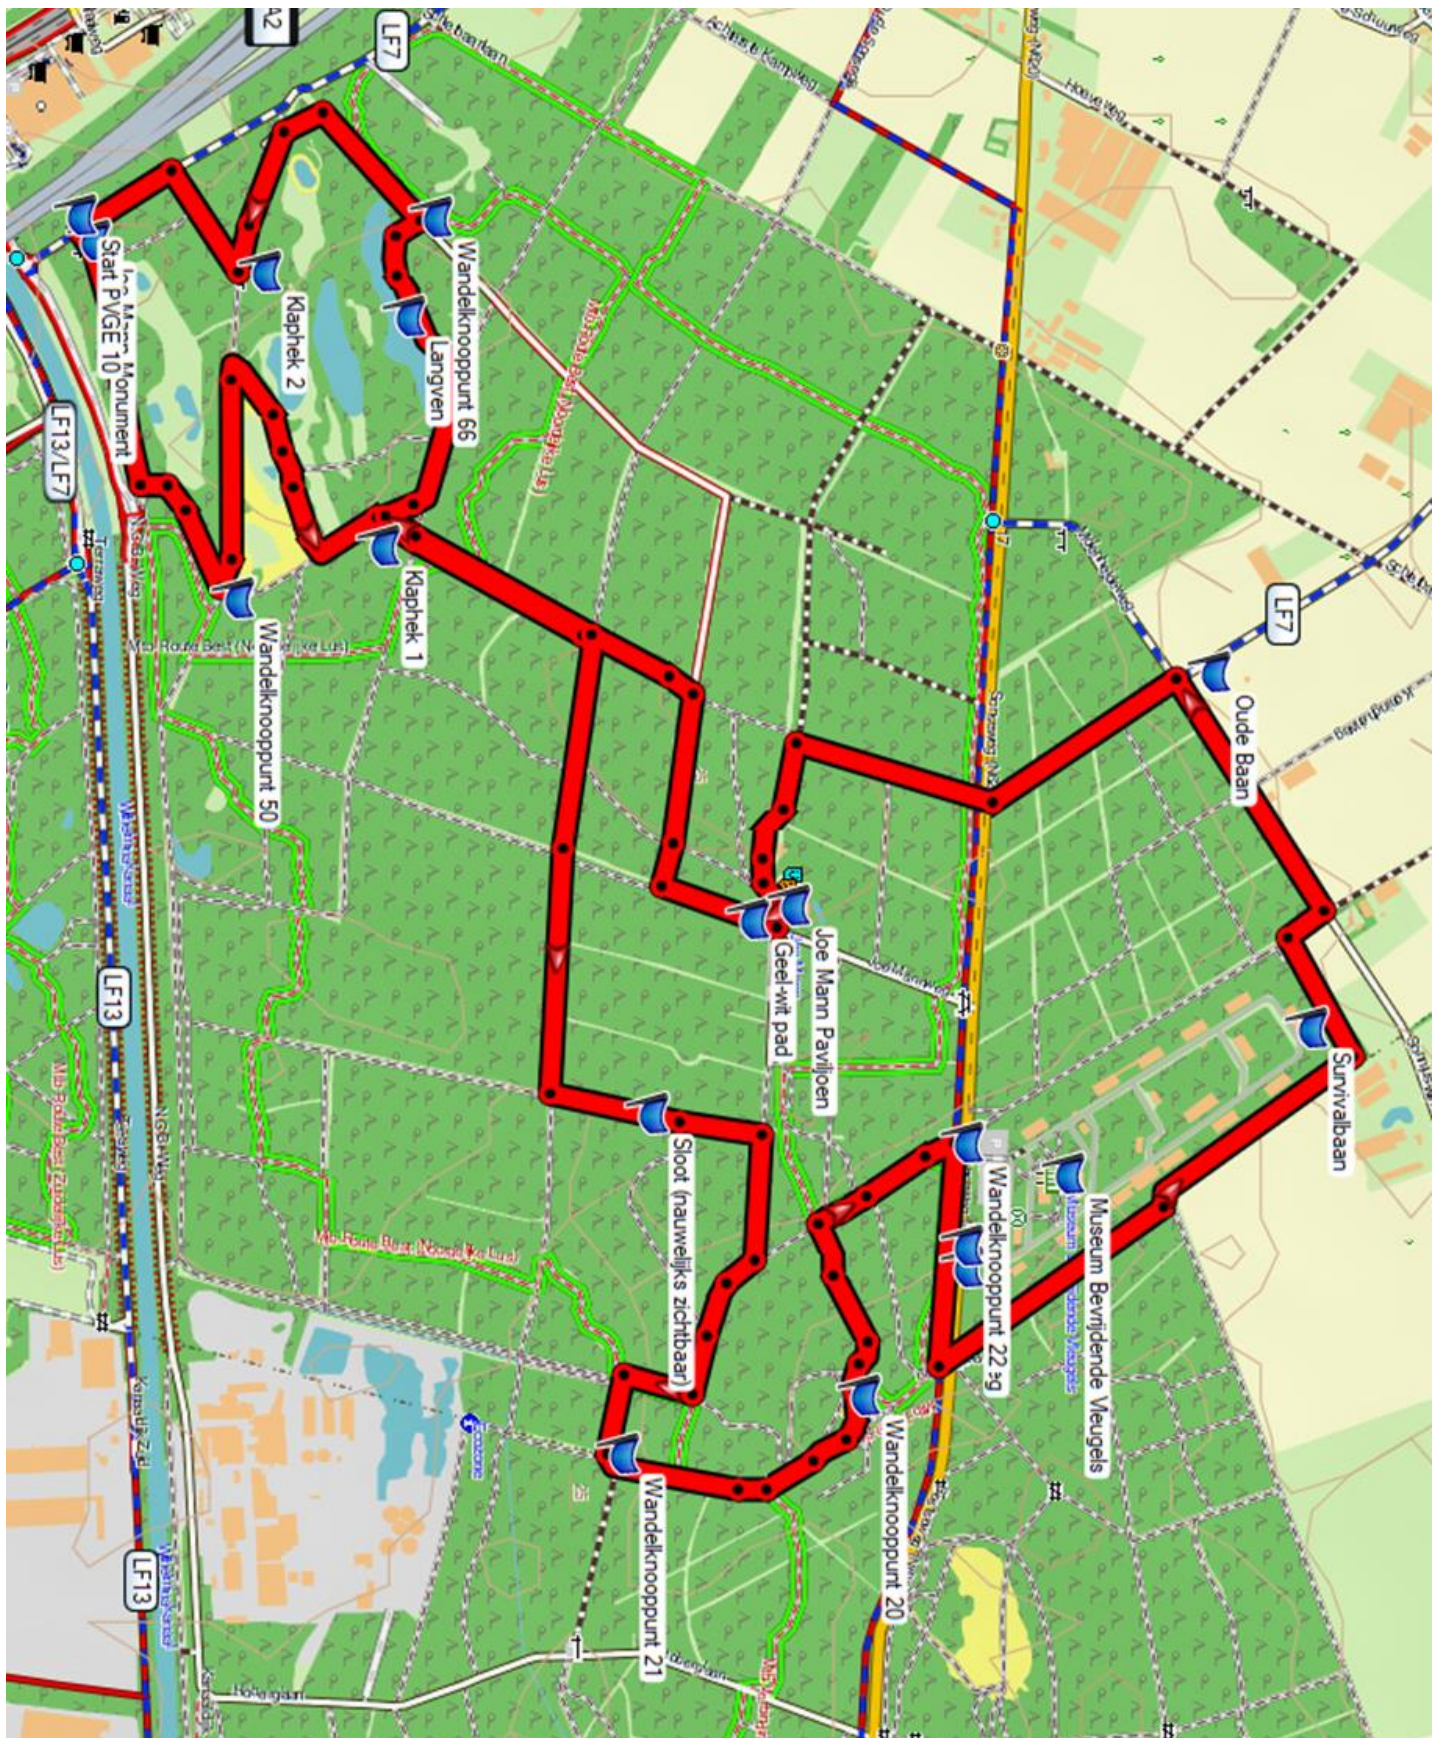

Kaart GPS-spoor PVGE 10a: 5,8 km.

Kaart GPS-spoor PVGE 10b: 9,9km.